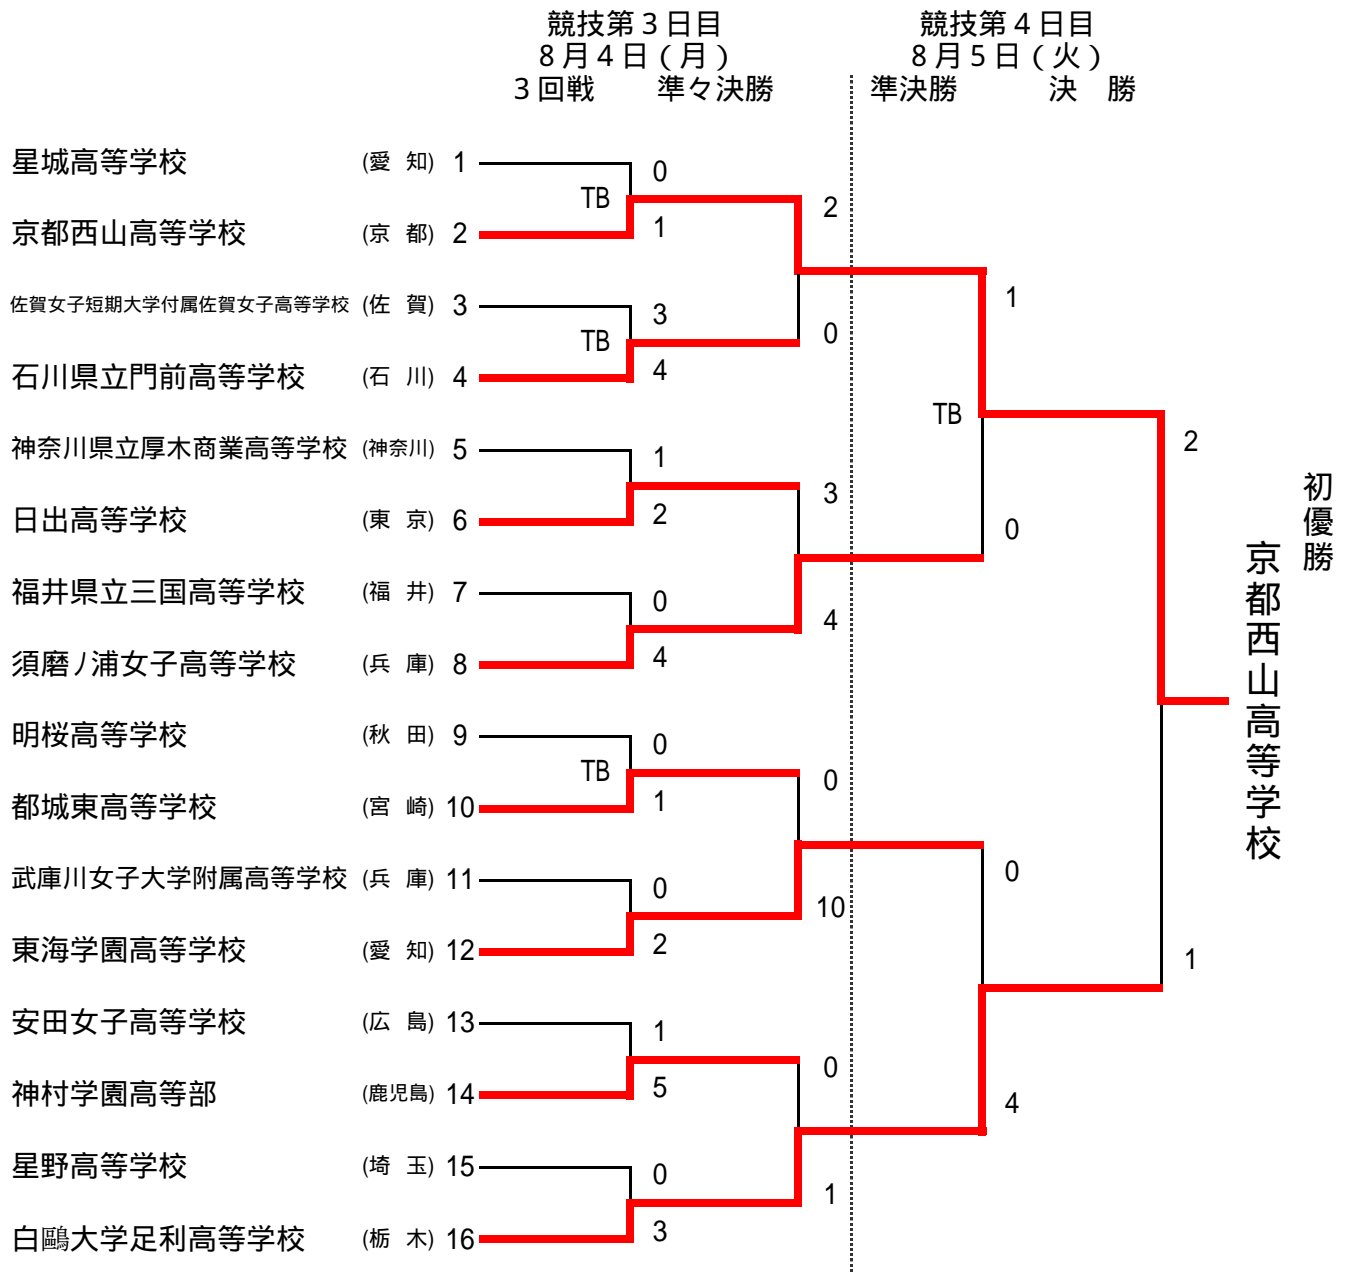

平成20年度全国高等学校総合体育大会ソフトボール競技大会
 第60回全日本高等学校女子ソフトボール選手権大会
 第二次抽選組合せ表

(注) TB はタイブレーカーによるイニング数をあらわす