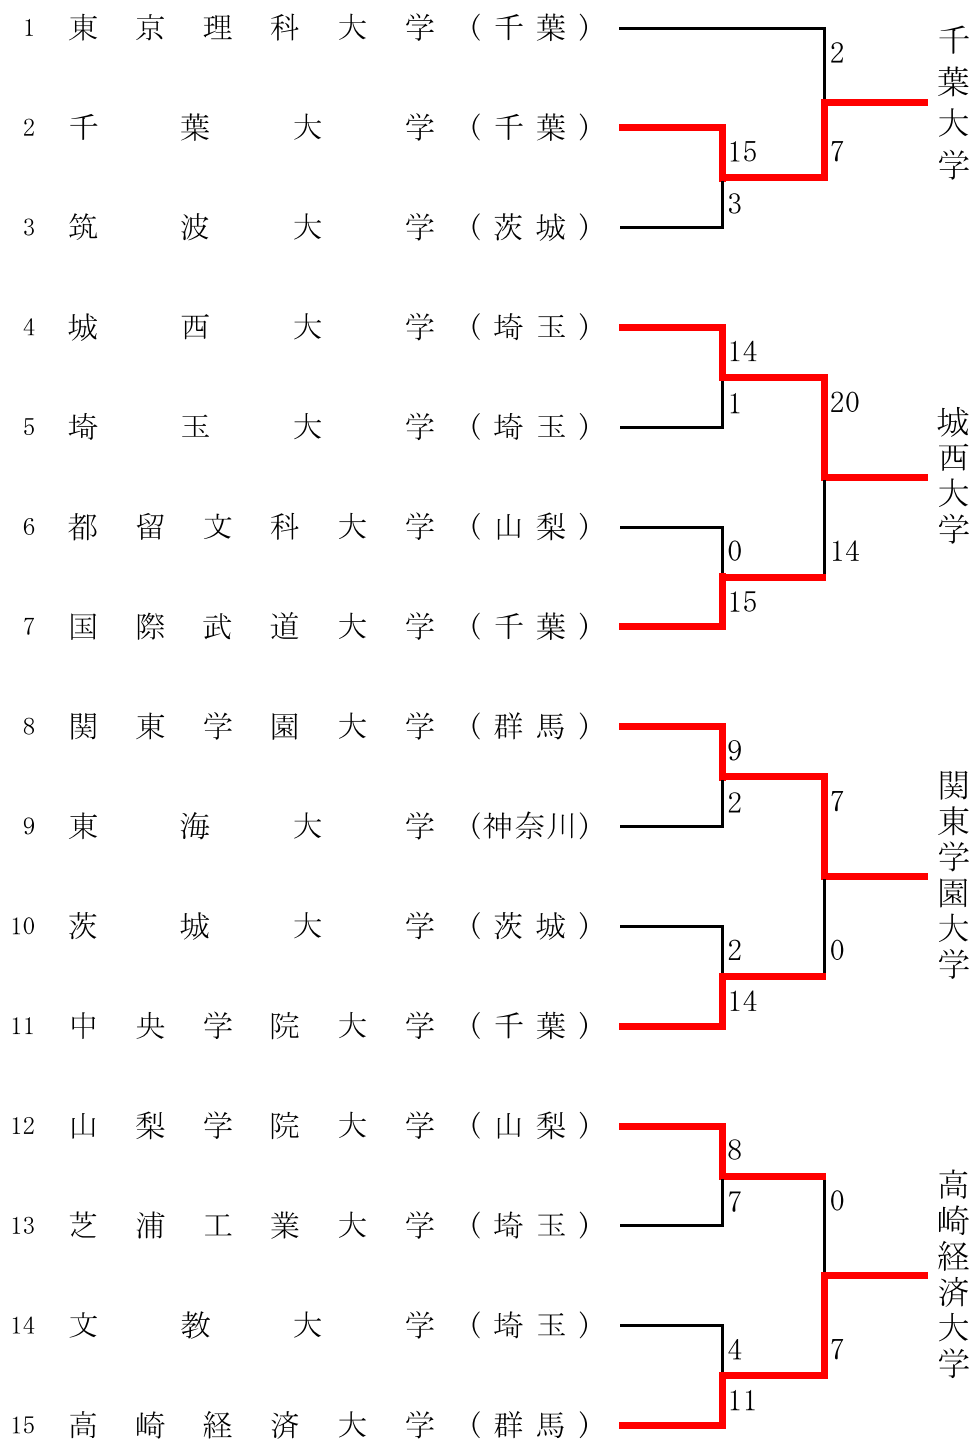

第 1 9 回 関 東 学 生 ソ フ ト ボ ー ル 選 手 権 大 会 兼
第 4 6 回 全 日 本 大 学 ソ フ ト ボ ー ル 選 手 権 大 会
関 東 地 区 (東 京 都 を 除 く) 予 選 会 (男 子)

期日 平成 2 3 年 5 月 2 8 日 (土)

会場 埼玉県 坂戸市市民総合運動公園
鶴ヶ島市運動公園

※大会 2 日目以降が天候不順のため中止となり、4 チームが同時優勝となりました。また、8 月 2 7 ~ 2 9 日に山口県宇部市で開催される第 4 6 回全日本大学ソフトボール選手権大会への出場権は、この 4 チームが得ました。

優 勝	千 葉 大 学 (千 葉)
	城 西 大 学 (埼 玉)
	関 東 学 園 大 学 (群 馬)
	高 崎 経 済 大 学 (群 馬)