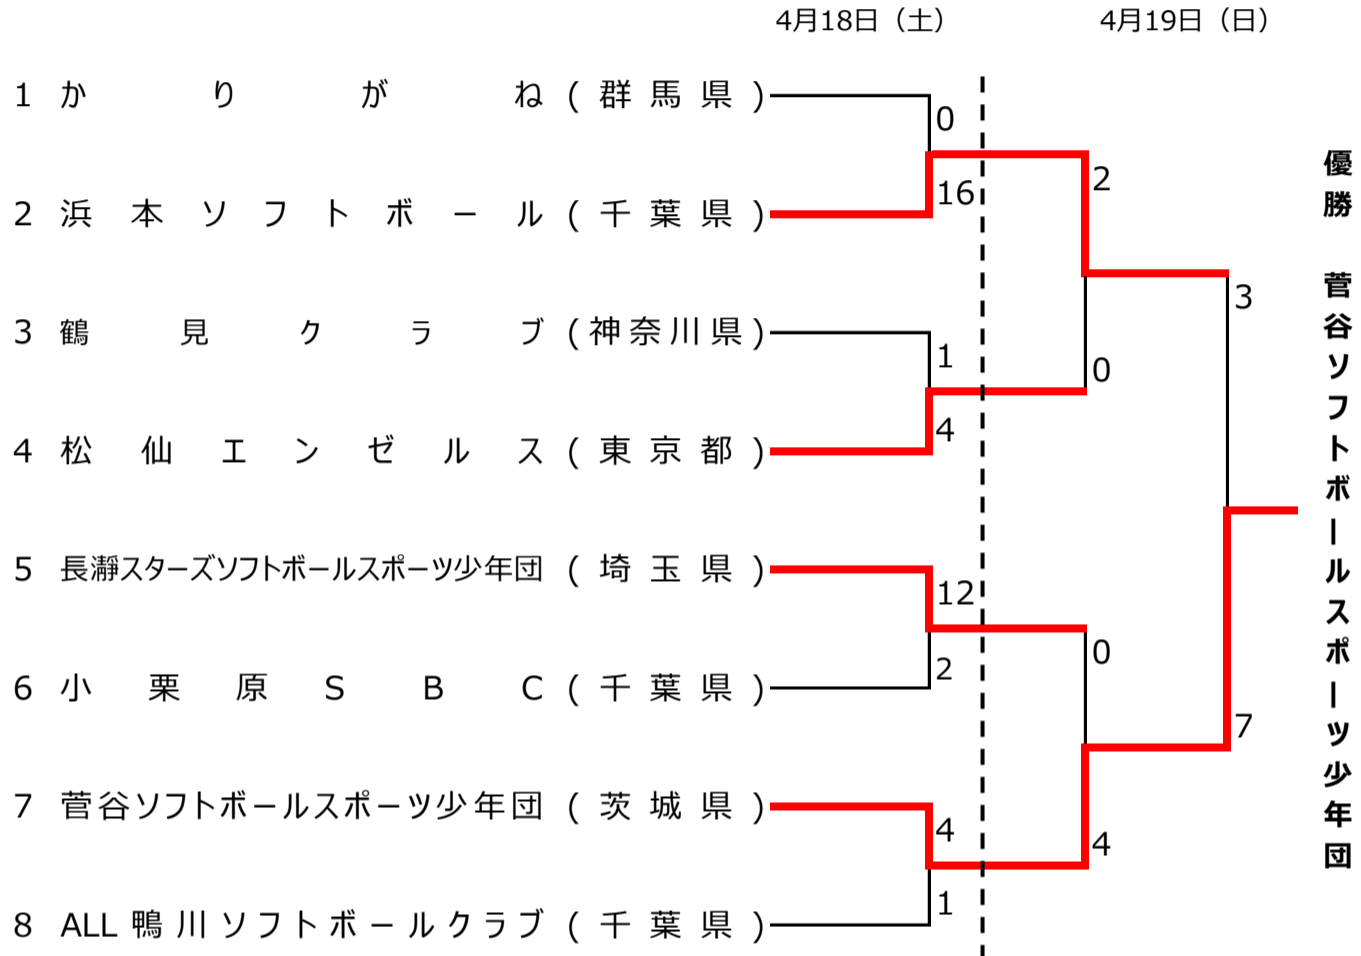

第36回関東小学生選抜男女ソフトボール大会結果

期 日 令和8年4月18日(土)・19日(日)

会 場 千葉市蘇我スポーツ公園フクダ電子グラウンド

A・B・C・D グラウンド

開始予定時間

	18日	19日
第1試合	11:00	9:00
第2試合	13:00	11:00

【男子】

【女子】