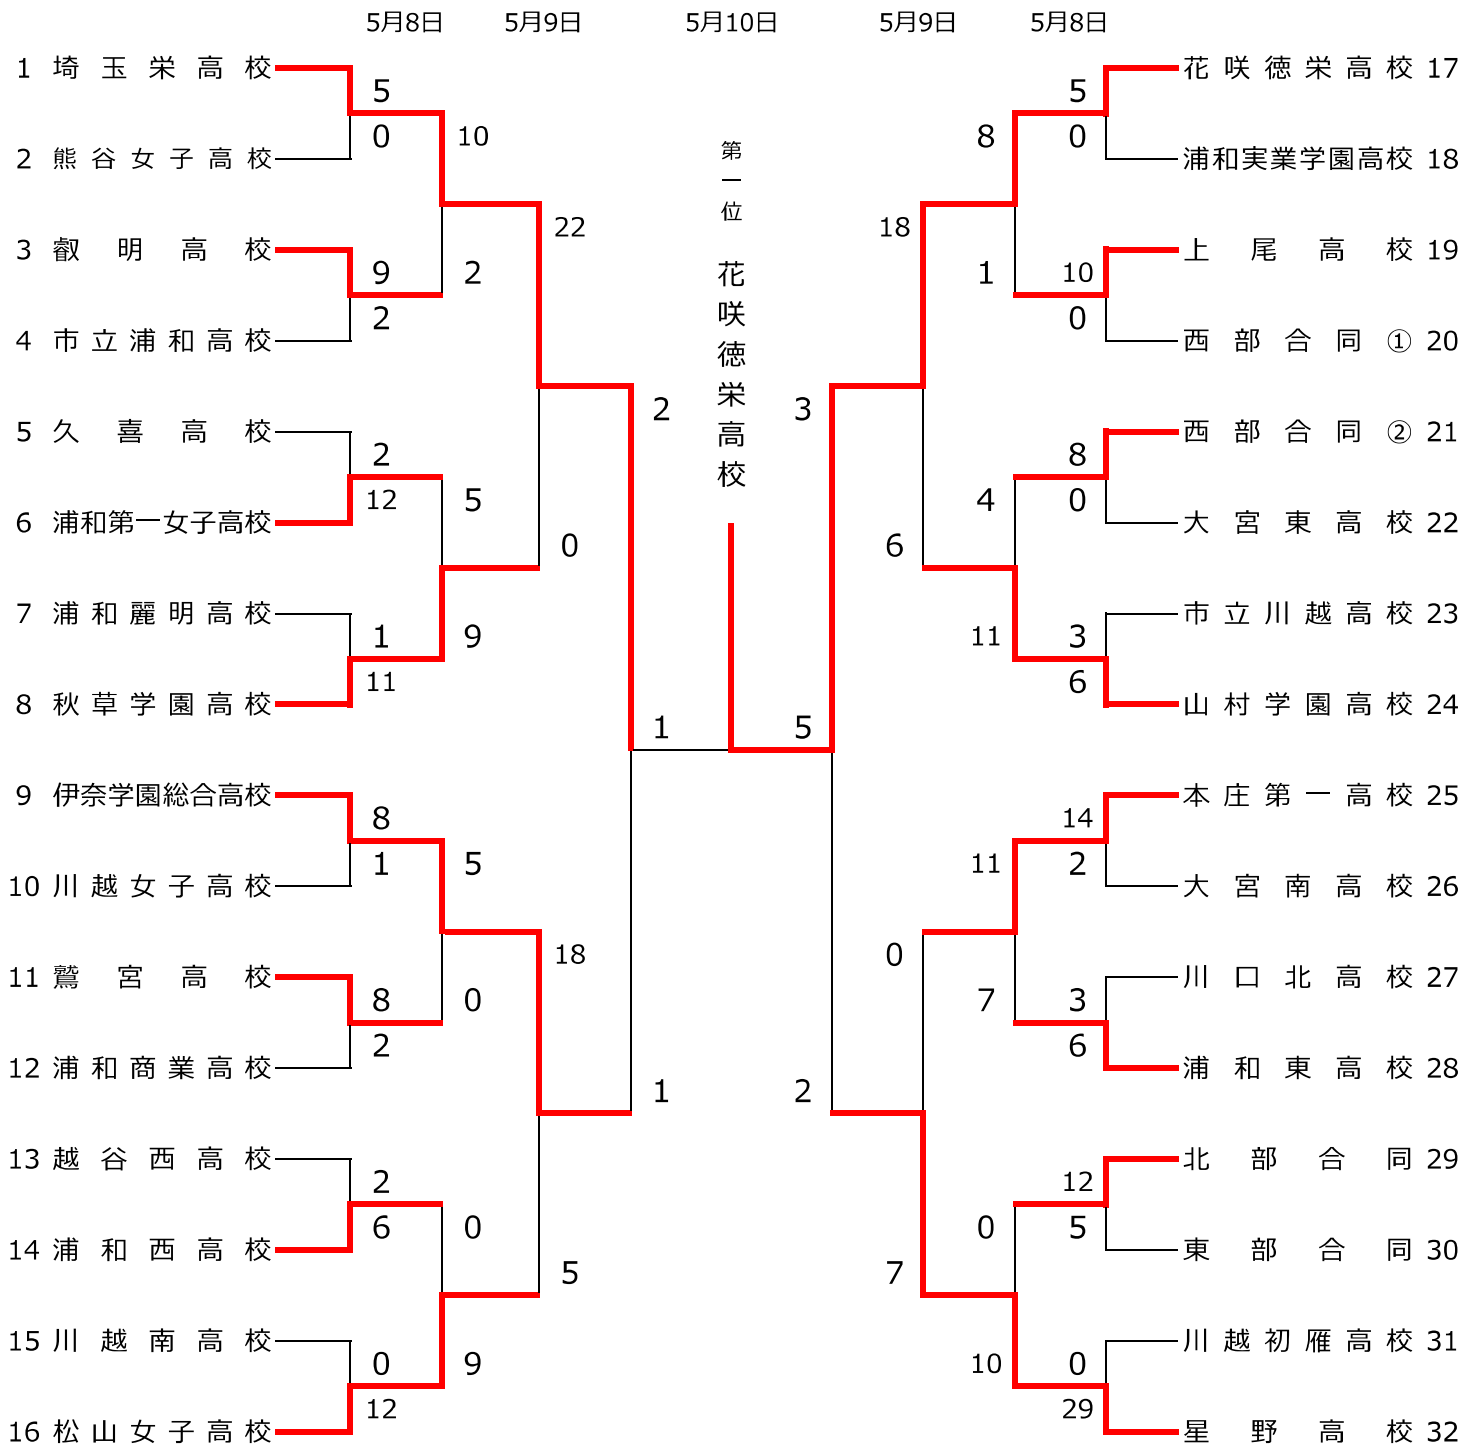

令和8年度 関東高等学校ソフトボール大会埼玉県予選 (女子の部)

会場 熊谷市荒川緑地ソフトボール場

期日 令和8年5月8(金)・9日(土) 10日(日)

大会成績

第1位 花咲徳栄高校 (関東大会出場)

第2位 埼玉栄高校 (関東大会出場)

第3位 伊奈学園総合高校

第3位 星野高校

東部合同 (久喜北陽高校・越谷南高校・幸手桜高校・庄和高校)

西部合同① (入間向陽高校・狭山経済高校)

西部合同② (川越西高校・坂戸高校・坂戸西高校)

北部合同 (小川高校・桶川西高校・熊谷商業高校・成徳深谷高校・秩父農工科学高校・滑川総合高校)