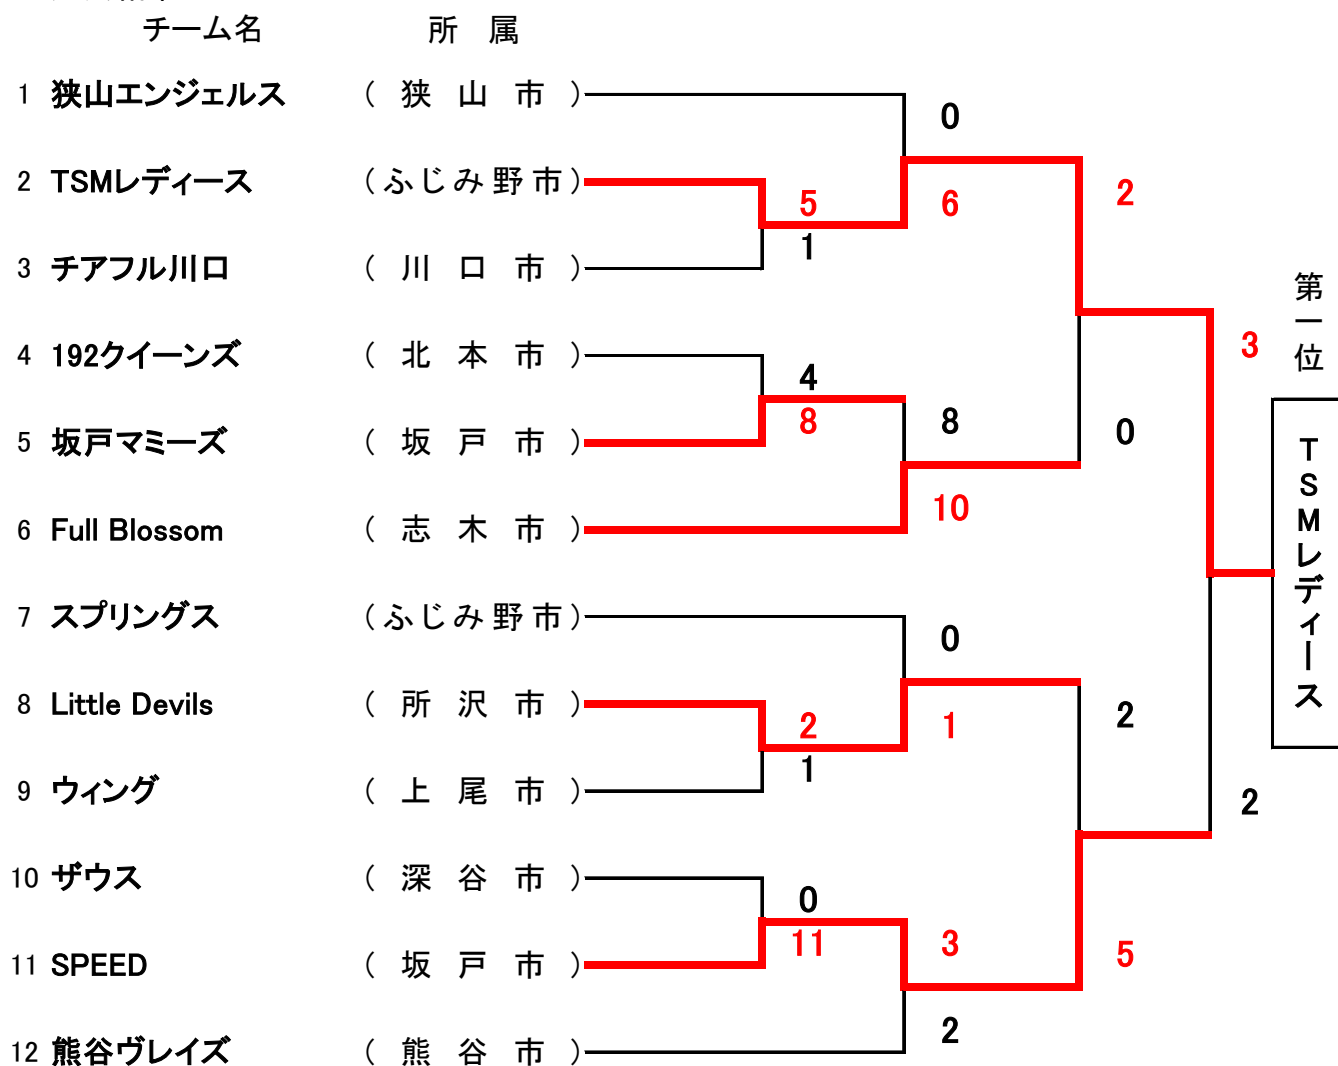

第31回全日本レディース大会 兼 第44回関東レディース大会 兼 第32回関東社会人大会埼玉県予選会

期 日 令和 8年 4月12日(日), 19日(日) 予備日 4月26日(日)

会 場 毛呂山町大類ソフトボールパーク

大会成績

第一位	TSMレディース	全国大会出場
第二位	SPEED	関東大会出場
第三位	Little Devils	関東大会出場
第三位	Full Blossom	関東社会人大会出場

本大会の第1位チームは、9月18日(金)~21日(月)に奈良県天理市・広陵町にて開催の全国大会への出場権を得る。
第2位と代表決定戦の勝者は9月12日・13日茨城県古河市で開催の関東大会への出場権を得る。
代表決定戦の敗者は8月29日・30日栃木県那須塩原市で開催の関東社会人大会への出場権を得る。

大会結果

代表決定戦 4月19日(日)