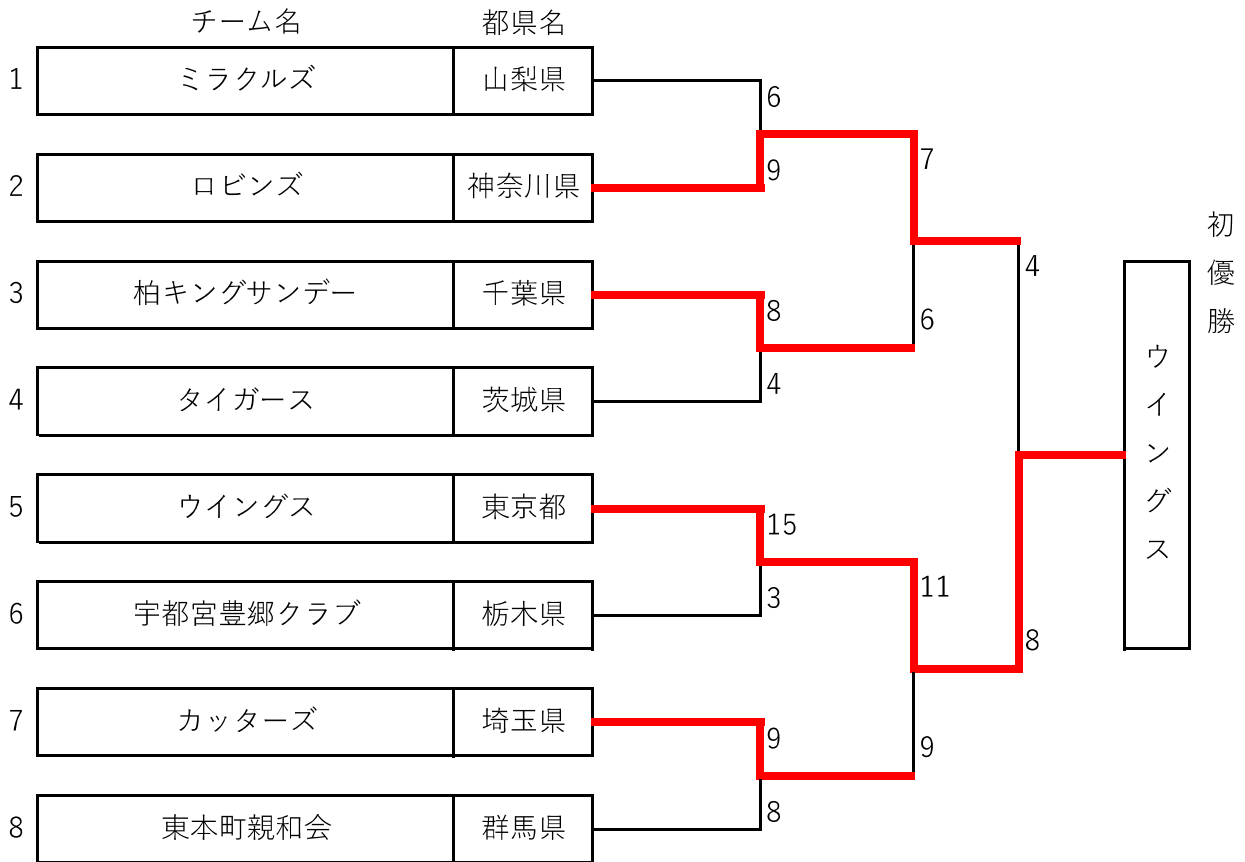

# 第30回関東社会人男子・女子ソフトボール大会

会期 令和6年8月24日(土)～25日(日)

会場 埼玉県松伏総合公園・松伏記念公園

〈男子組み合わせ〉

〈女子組み合わせ〉