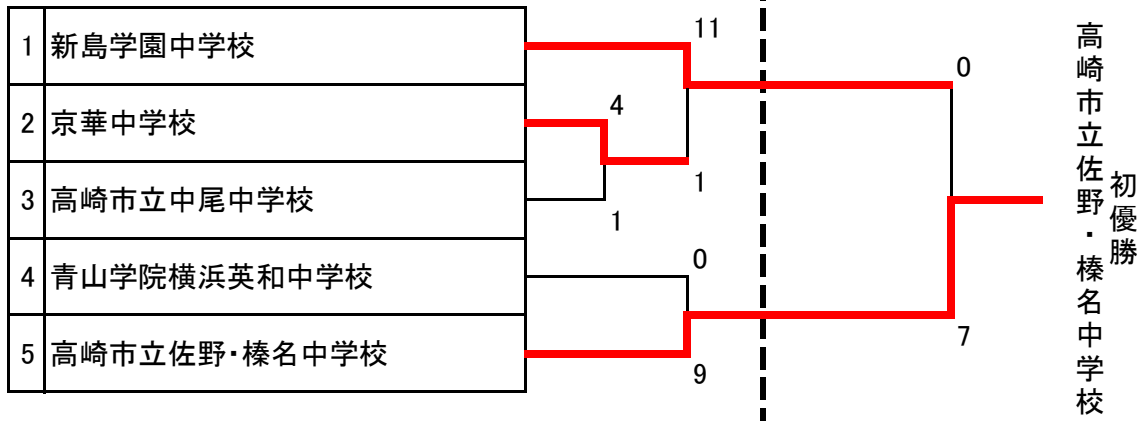

# 令和5年度 第34回関東中学生選抜ソフトボール大会 組合せ

## 《男子の部》

## 《女子の部》