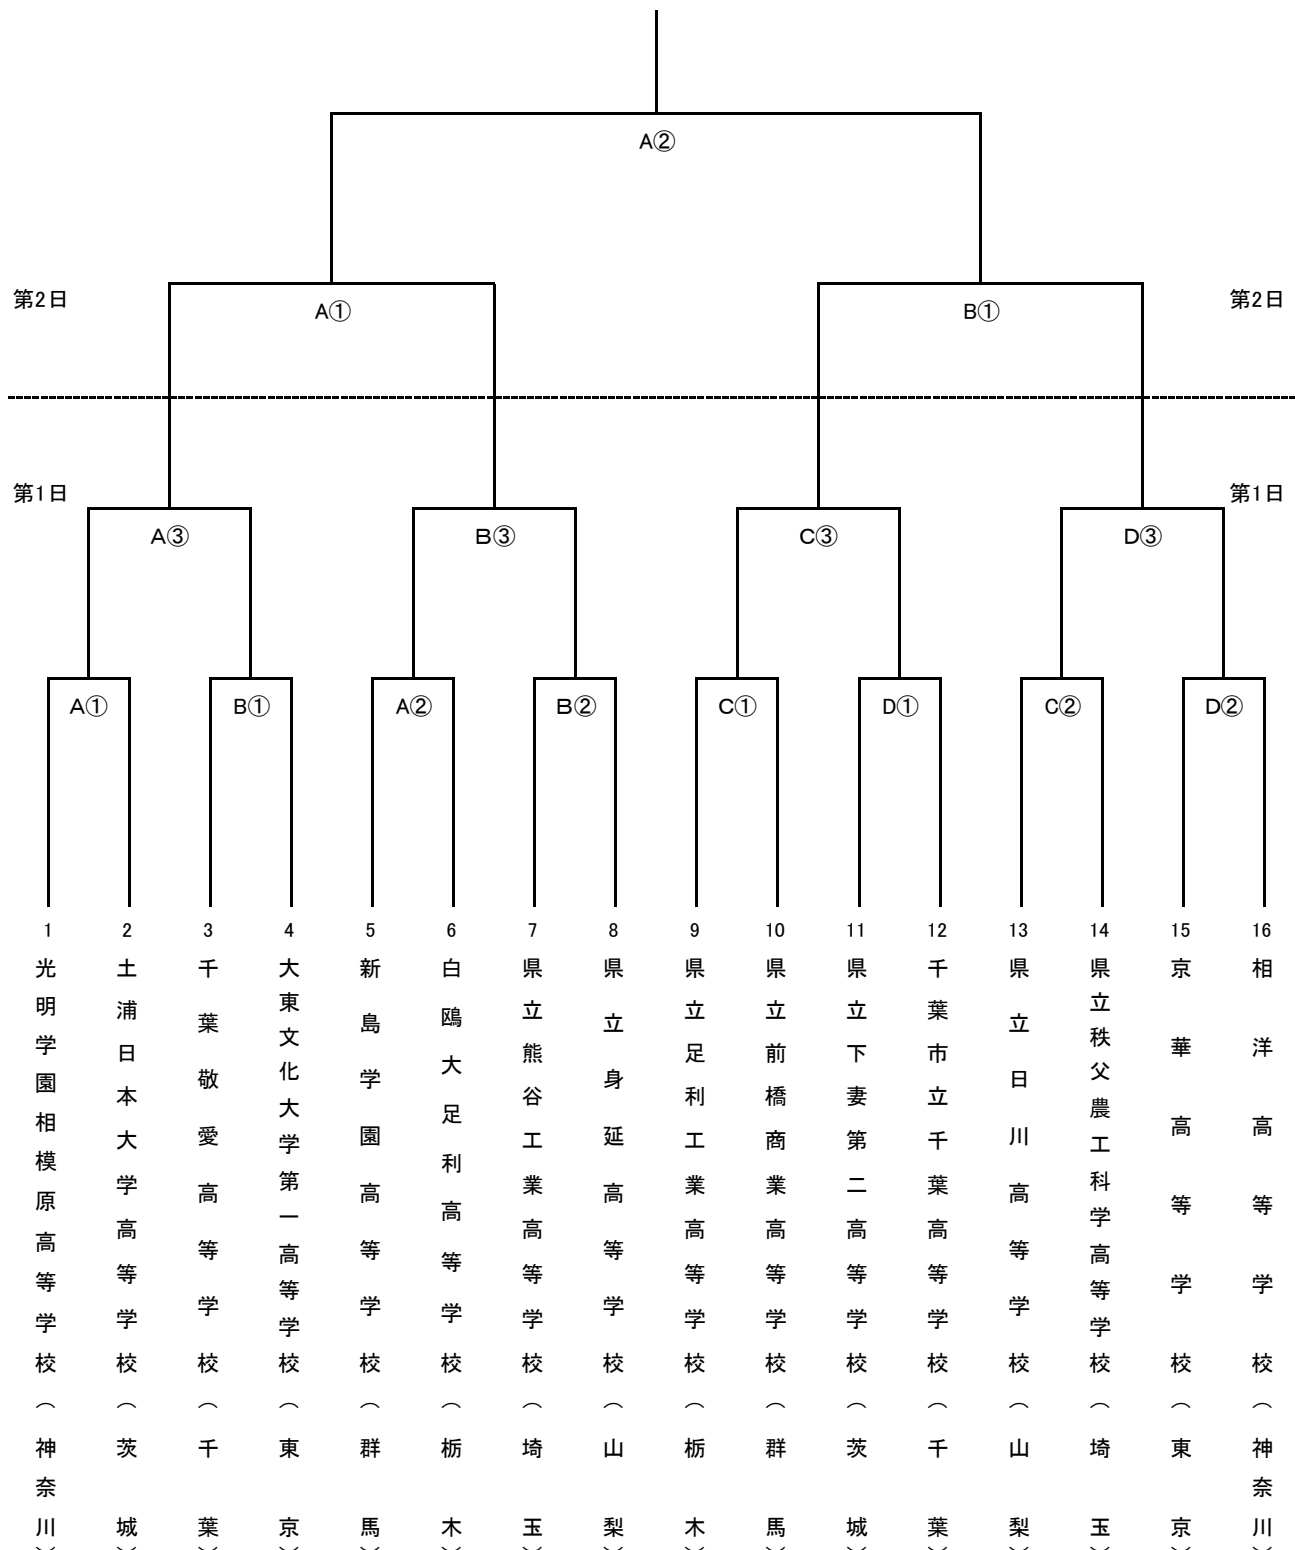

令和4年度 関東高等学校ソフトボール大会

第48回 関東高等学校男子ソフトボール大会

日程	球場	試合開始予定時刻
6/4	桜川総合運動公園AB・真壁運動場CD	① 9:00 ② 11:00 ③ 13:00
6/5	桜川総合運動公園AB	① 9:30 ② 12:00

令和4年度 関東高等学校ソフトボール大会

第72回 関東高等学校女子ソフトボール大会

日程	球場	試合開始予定時刻
6/4	なかLuckyFM公園(那珂総合公園)ABCD	① 9:00 ② 11:00 ③ 13:00 ④ 15:00
6/5	なかLuckyFM公園(那珂総合公園)AD	① 9:30 ② 12:00