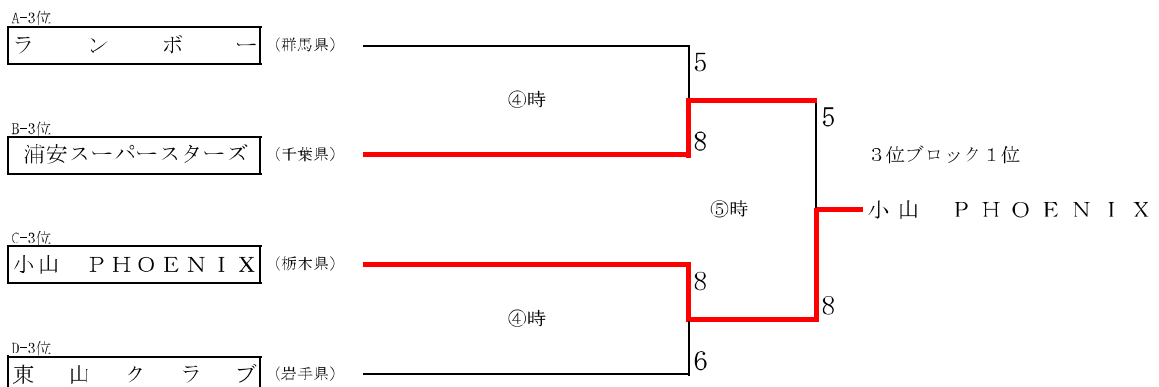

第16回東日本ミズノ杯実年ソフトボール大会組合せ【2日目】

[1位ブロックトーナメント]

[2位ブロックトーナメント]

[3位ブロックトーナメント]

[4位ブロックトーナメント]