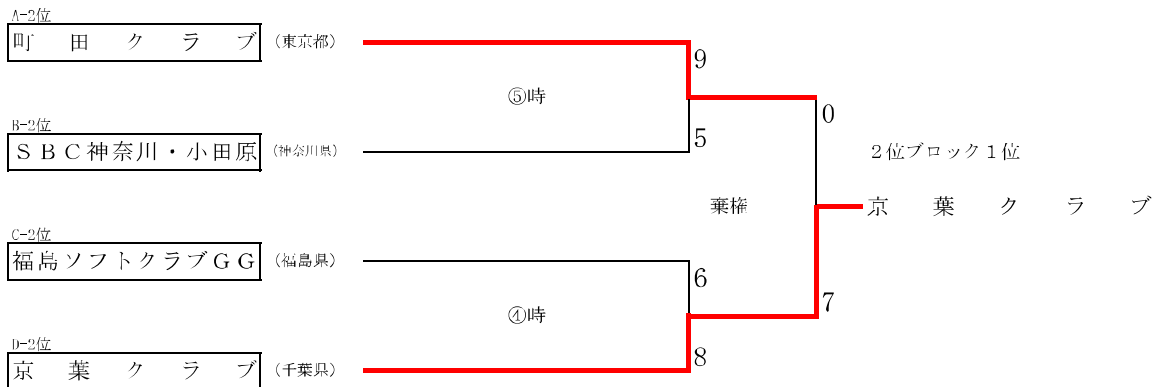

第16回東日本ミズノ杯実年ソフトボール大会組合せ【2日目】

[1位ブロックトーナメント]

[2位ブロックトーナメント]

[3位ブロックトーナメント]

[4位ブロックトーナメント]