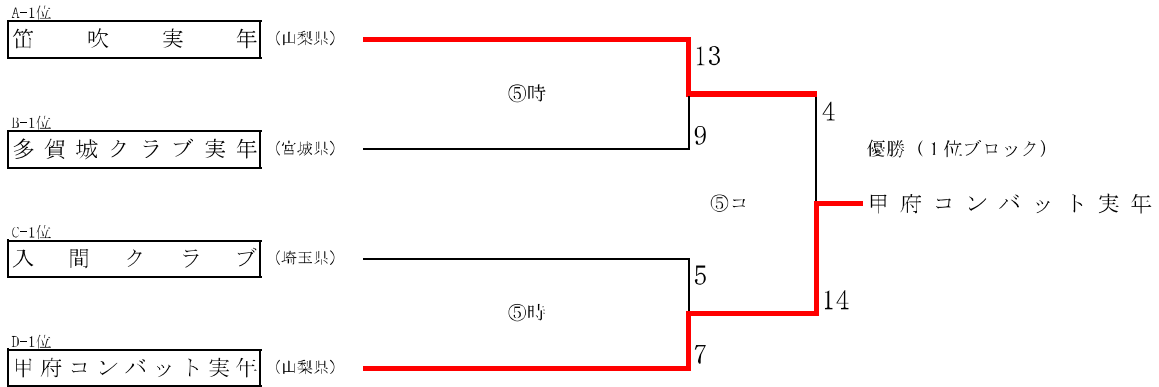

第16回東日本ミズノ杯実年ソフトボール大会組合せ【2日目】

[1位ブロックトーナメント]

[2位ブロックトーナメント]

[3位ブロックトーナメント]

[4位ブロックトーナメント]