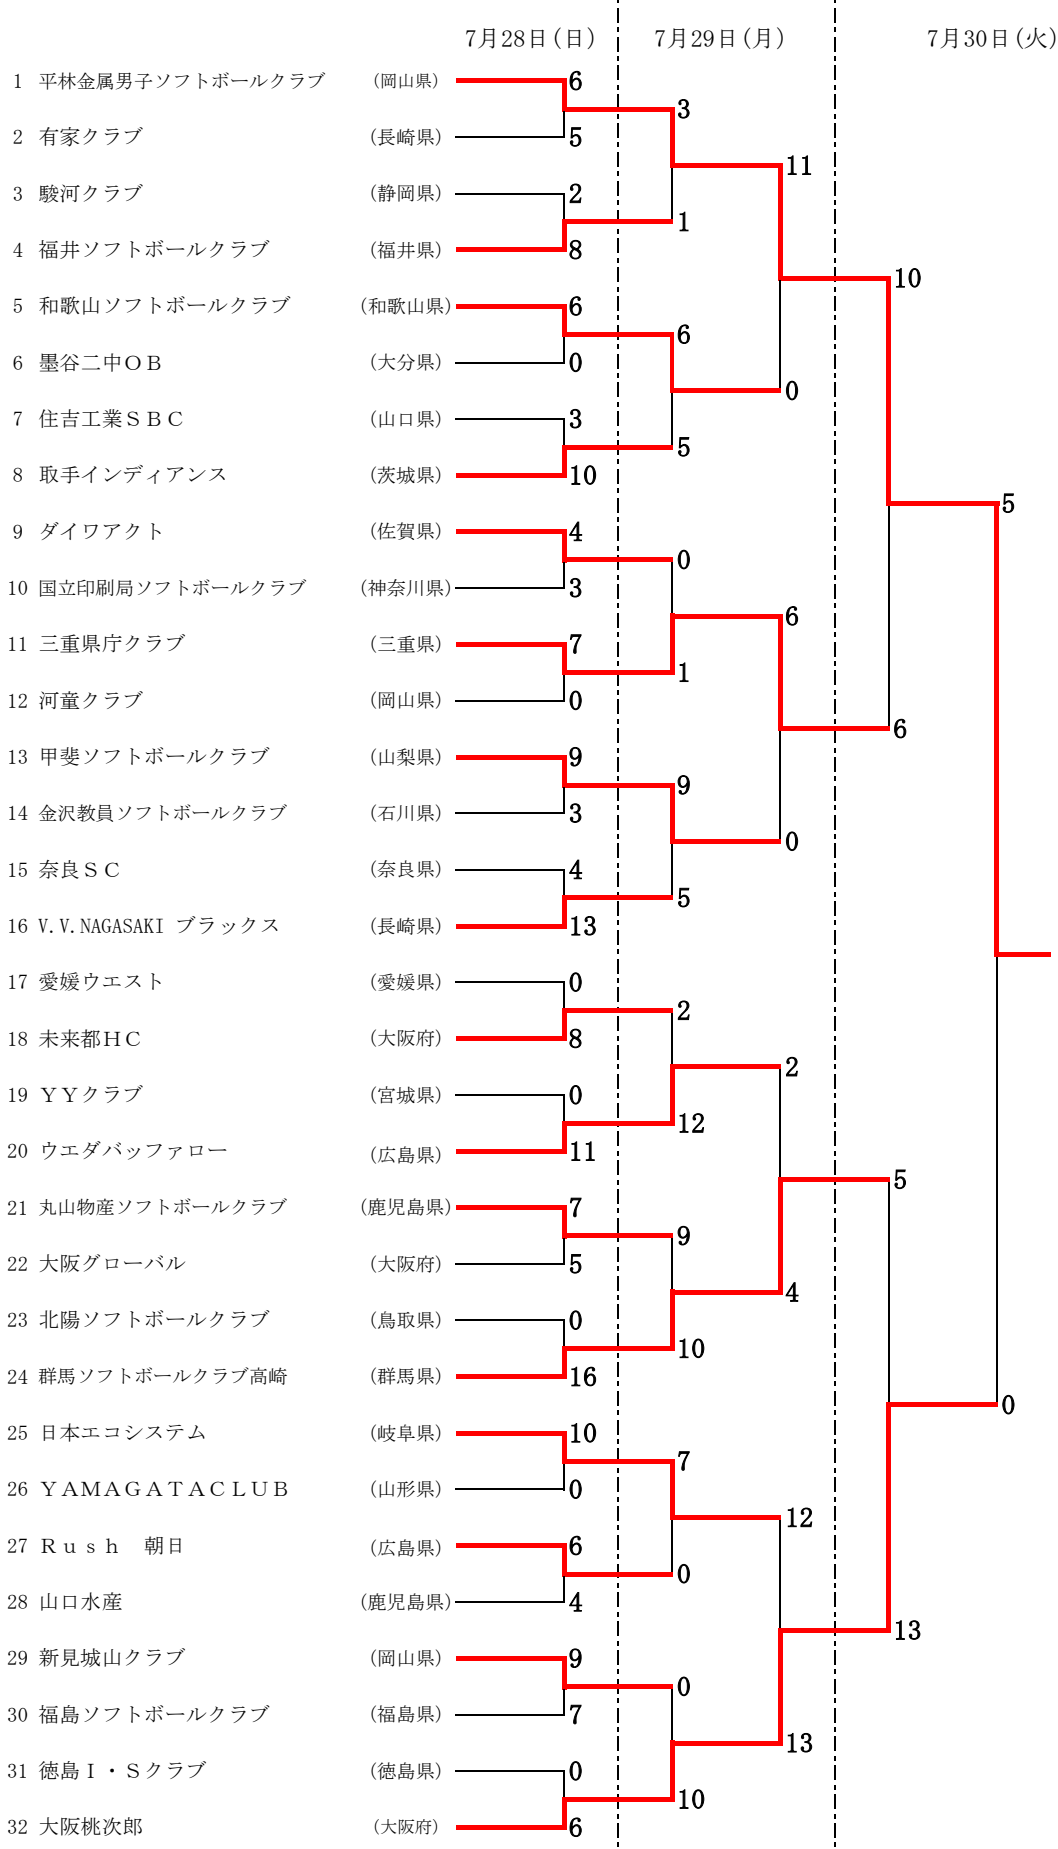

第40回全日本クラブ男子ソフトボール選手権大会 組 合 せ

期 間 令和元年7月27日(土)～30日(火)
 会 場 山梨県笛吹市 花鳥の里スポーツ広場他 A・B球場
 甲府市 小瀬スポーツ公園球技場 C・D球場

二年連続 四回目
優勝
 平林金属男子
 ソフトボールクラブ