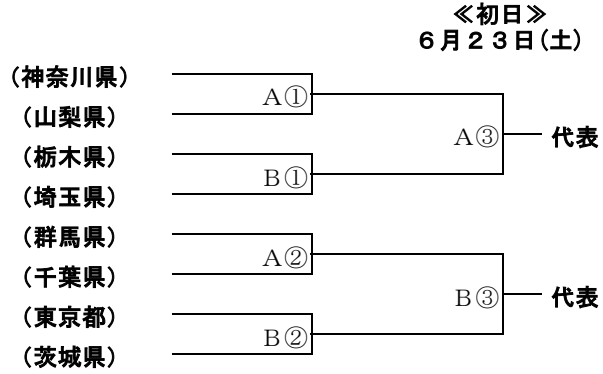

第64回全日本総合男子ソフトボール選手権大会
第70回全日本総合女子ソフトボール選手権大会

関東地区予選会 組合せ

期 日 平成30年6月23日(土)・24日(日) (予備日25日(月))

会 場 高根運動場 A・B・C・D球場

試合開始 初 日 ① 9:00～ ② 11:00～ ③ 13:00～ ④ 15:00～

予定時刻 2 日目 ① 9:00～ ② 11:00～ ③ 13:00～ ④ 15:00～

【 男子大会 】

- 1 花王コスメ小田原
- 2 山梨クラブ
- 3 田沼ブラックス
- 4 原翼ジャガーズ
- 5 群馬ソフトボールクラブ
- 6 四街道クラブ
- 7 日本体育大学
- 8 取手インディアンズ

《敗者復活戦》

【 女子大会 】

- 1 城西大学
- 2 山梨学院大学
- 3 筑波大学
- 4 花王コスメ小田原
- 5 日本体育大学
- 6 VONDS市原ソフトボールクラブ
- 7 ペヤング女子ソフトボール部