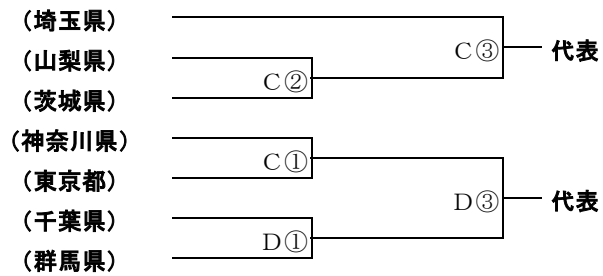

- 1 花王コスメ小田原
- 2 山梨クラブ
- 3 田沼ブラックス
- 4 原翼ジャガーズ
- 5 群馬ソフトボールクラブ
- 6 四街道クラブ
- 7 日本体育大学
- 8 取手インディアンズ

《敗者復活戦》

【 女子大会 】

- 1 城西大学
- 2 山梨学院大学
- 3 筑波大学
- 4 花王コスメ小田原
- 5 日本体育大学
- 6 VONDS市原ソフトボールクラブ
- 7 ペヤング女子ソフトボール部