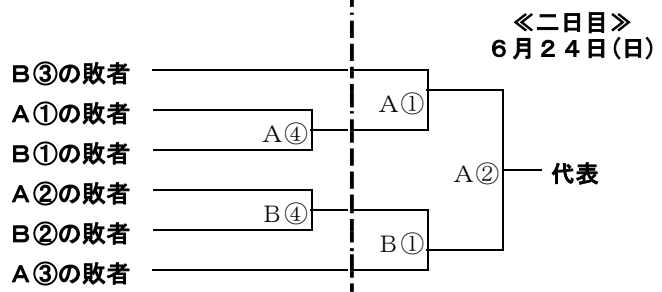

第64回全日本総合男子ソフトボール選手権大会
第70回全日本総合女子ソフトボール選手権大会

関東地区予選会 組合せ

期 日 平成30年6月23日(土)・24日(日) (予備日25日(月))

会 場 高根運動場 A・B・C・D球場

試合開始 初 日 ① 9:00～ ② 11:00～ ③ 13:00～ ④ 15:00～

予定時刻 2 日目 ① 9:00～ ② 11:00～ ③ 13:00～ ④ 15:00～

【 男子大会 】

1. 1 花王コスメ小田原
2. 2 山梨クラブ
3. 3 田沼ブラックス
4. 4 原翼ジャガーズ
5. 5 群馬ソフトボールクラブ
6. 6 四街道クラブ
7. 7 日本体育大学
8. 8 取手インディアンズ

《敗者復活戦》

【 女子大会 】

1. 1 城西大学
2. 2 山梨学院大学
3. 3 筑波大学
4. 4 花王コスメ小田原
5. 5 日本体育大学
6. 6 VONDS市原ソフトボールクラブ
7. 7 ペヤング女子ソフトボール部

《敗者復活戦》