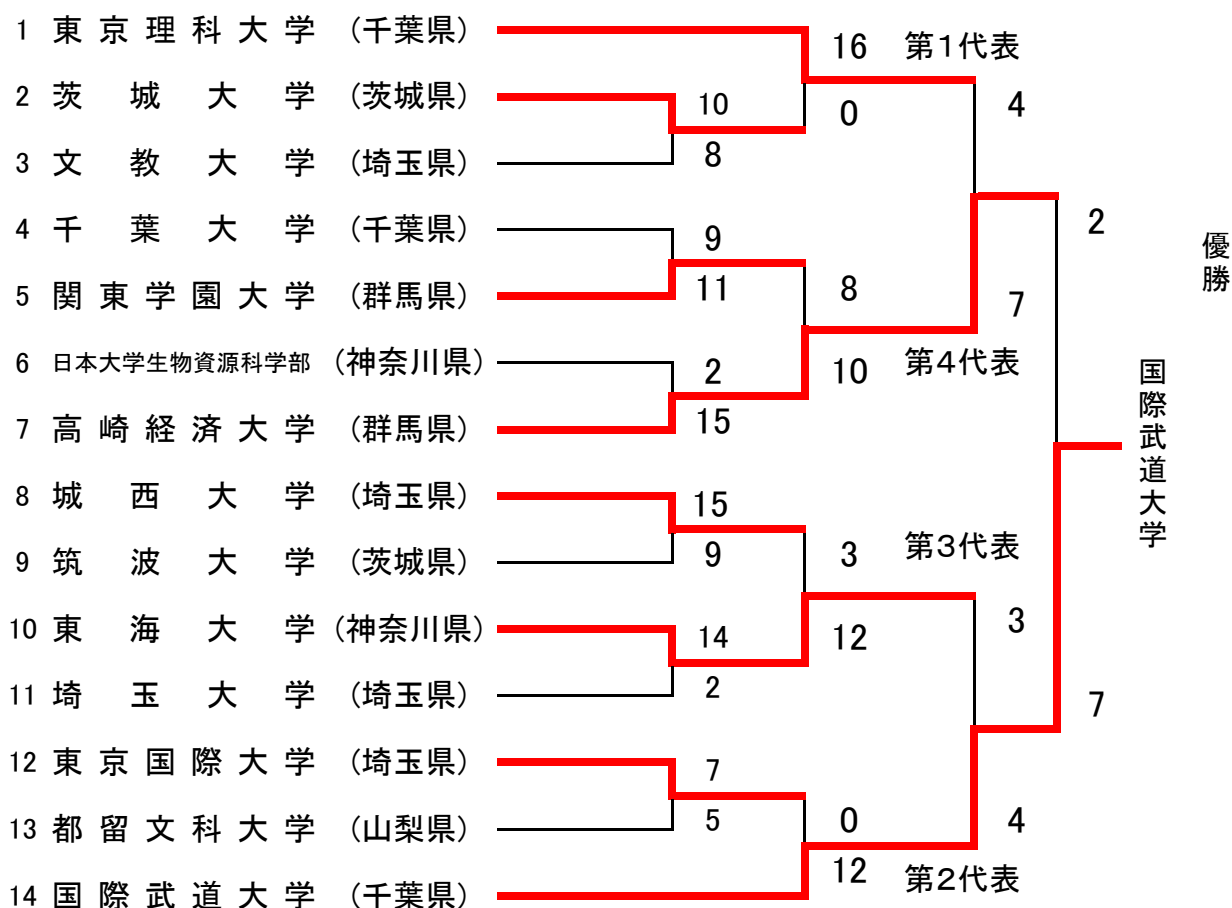

## 第53回全日本大学男子ソフトボール選手権大会関東地区(東京都を除く)予選会

期 日 平成30年5月19日(土)～20日(日) 予備日: 21日(月)

会 場 深谷市利根川河川敷グラウンド・本庄市山王堂グラウンド

A面: 深谷市利根川河川敷グラウンド(中瀬ソフトボール場) A球場

B面: 深谷市利根川河川敷グラウンド(中瀬ソフトボール場) B球場

C面: 本庄市山王堂グラウンド A球場

D面: 本庄市山王堂グラウンド C球場

### 三位決定戦

- |                  |            |
|------------------|------------|
| 第1代表 東京理科大学 (千葉) | 優勝 国際武道大学  |
| 第2代表 国際武道大学 (千葉) | 準優勝 高崎経済大学 |
| 第3代表 東海大学 (神奈川)  | 第3位 東海大学   |
| 第4代表 高崎経済大学 (群馬) | 第4位 東京理科大学 |