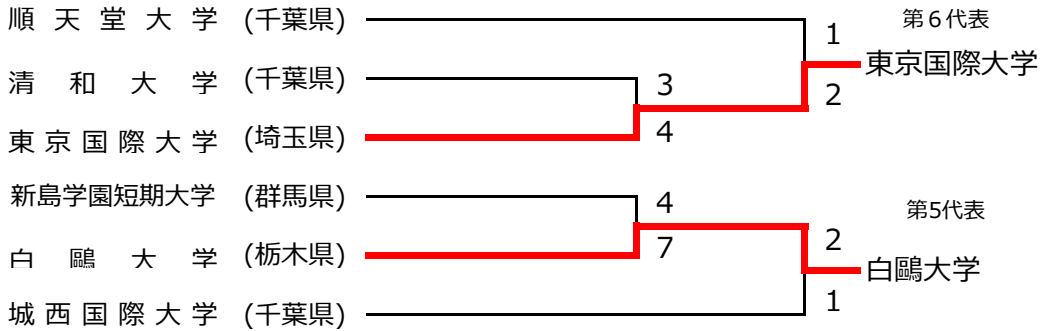

第26回関東学生女子ソフトボール選手権大会
 第53回全日本大学女子ソフトボール選手権大会関東地区（東京都を除く）予選会

期日 平成30年5月19日（土）～21日（月）

会場 戸田市道満グリーンパークソフトボール球場

E面：戸田市道満グリーンパークソフトボール球場 A

F面：戸田市道満グリーンパークソフトボール球場 B

G面：戸田市道満グリーンパークソフトボール球場 C

【敗者復活戦および第5・6代表決定戦】