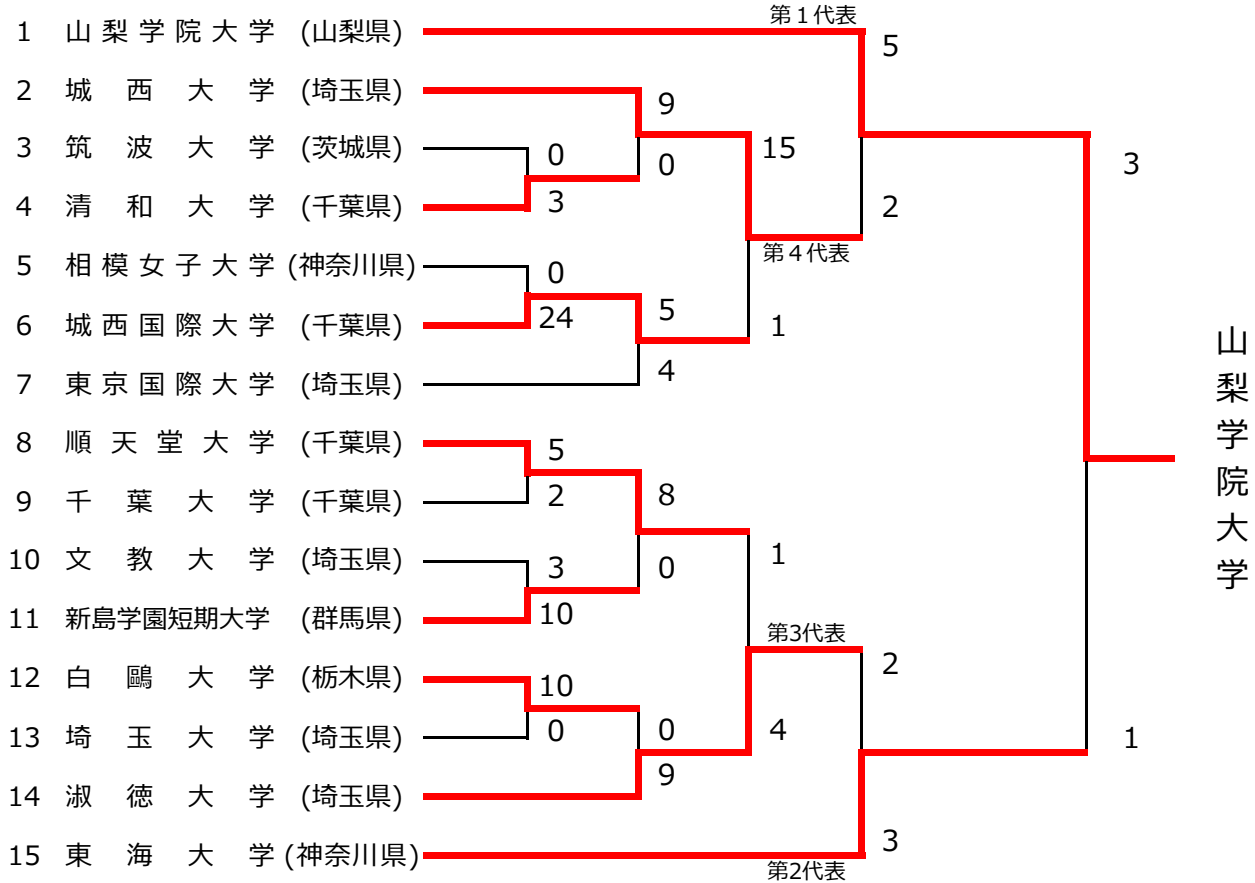

第26回関東学生女子ソフトボール選手権大会
 第53回全日本大学女子ソフトボール選手権大会関東地区（東京都を除く）予選会

期日 平成30年5月19日（土）～21日（月）

会場 戸田市道満グリーンパークソフトボール球場

E面：戸田市道満グリーンパークソフトボール球場 A

F面：戸田市道満グリーンパークソフトボール球場 B

G面：戸田市道満グリーンパークソフトボール球場 C

【敗者復活戦および第5・6代表決定戦】

【3位決定戦】

優勝 山梨学院大学
 準優勝 東海大学
 第3位 城西大学
 第4位 淑徳大学

第1代表 : 山梨学院大学
 第2代表 : 東海大学
 第3代表 : 淑徳大学

第4代表 : 城西大学
 第5代表 : 白鷗大学
 第6代表 : 東京国際大学