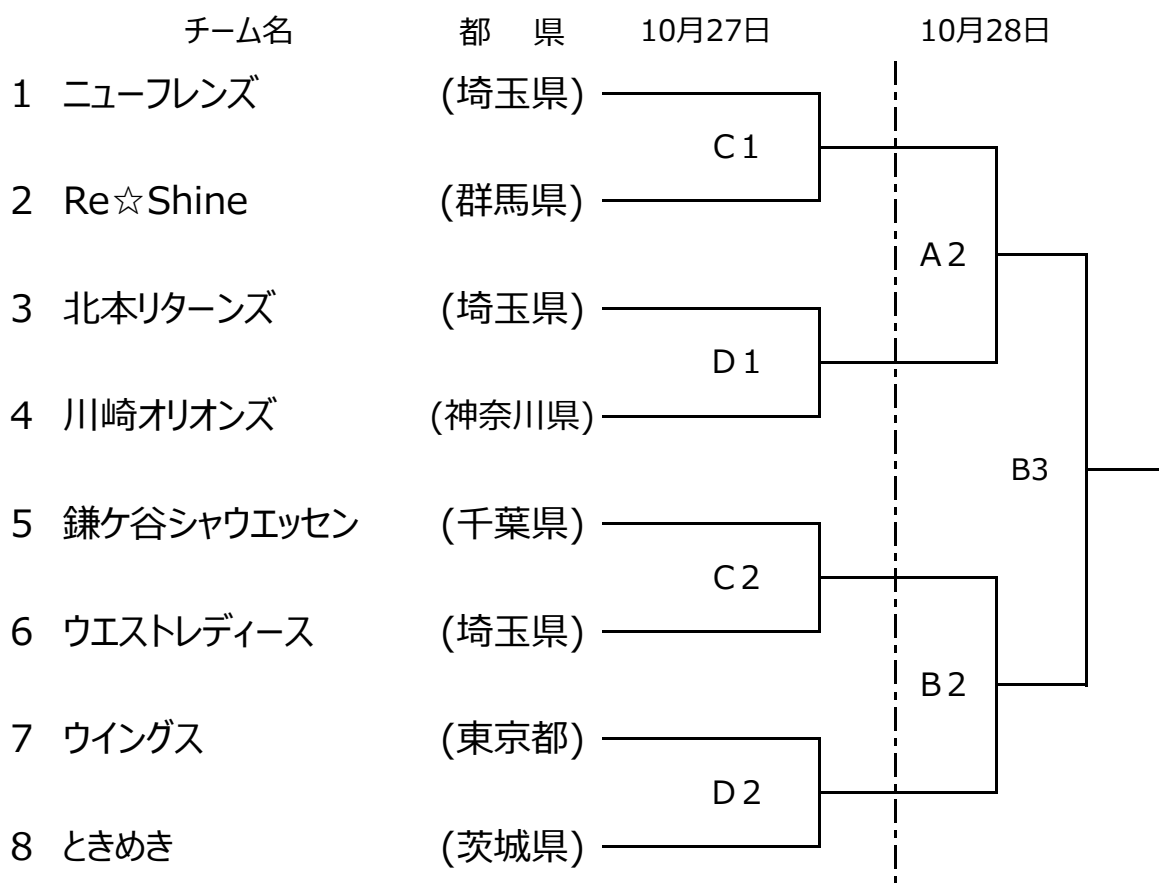

第22回関東エルデストソフトボール大会

期 日 平成30年10月27日(土)・28日(日)

会 場 松伏町記念公園

C球場：松伏町記念公園 第C球場

D球場：松伏町記念公園 第D球場

試合開始時間	第1日目	第2日目
	第1試合 11:00	第1試合 9:00
	第2試合 13:00	第2試合 11:00
	第3試合 15:00	第3試合 13:00

親善試合