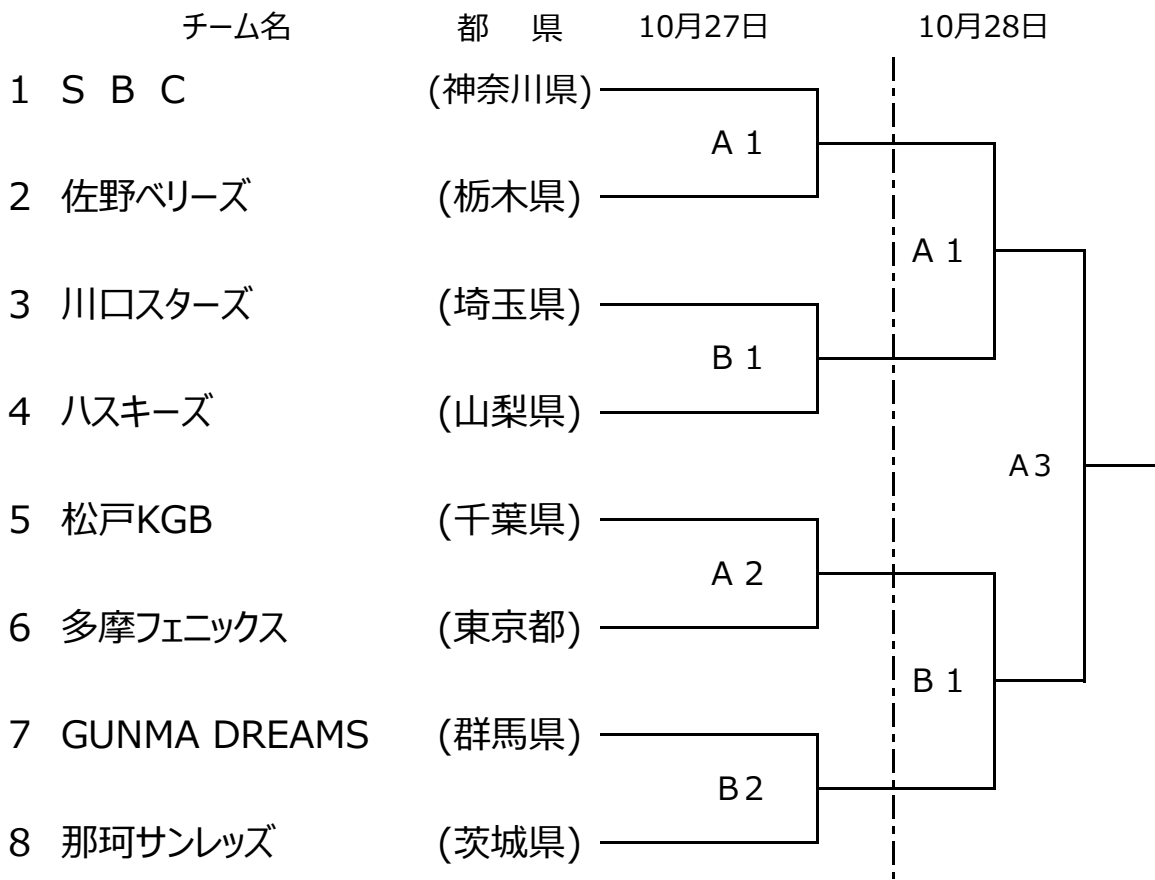

第27回関東エルダーソフトボール大会

期 日 平成30年10月27日(土)・28日(日)

会 場 松伏町総合公園

A球場：松伏町総合公園 第A球場

B球場：松伏町総合公園 第B球場

試合開始時間

第1日目

第2日目

第1試合 11:00

第1試合 9:00

第2試合 13:00

第2試合 11:00

第3試合 15:00

親善試合

A1 敗者

( )

A 3

B1 敗者

( )

A2 敗者

( )

B 3

B2 敗者

( )