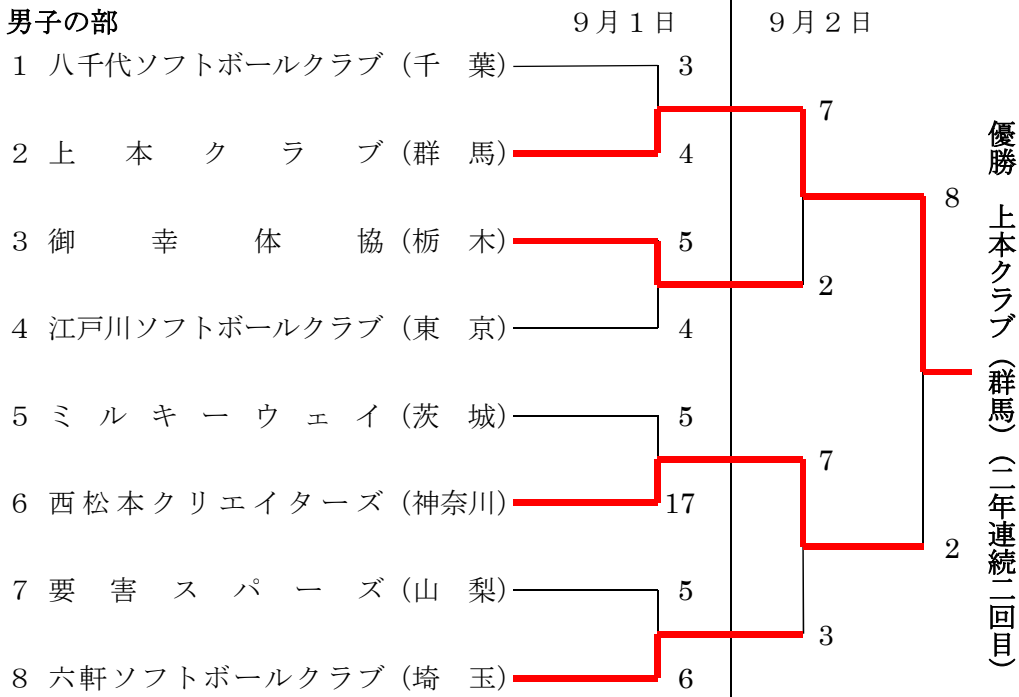

第24回関東社会人ソフトボール大会

期日 平成30年9月1日・2日

会場 那須塩原市・男子・にしなすの運動公園A.C

女子・三島体育センターA.D

男子の部

女子の部