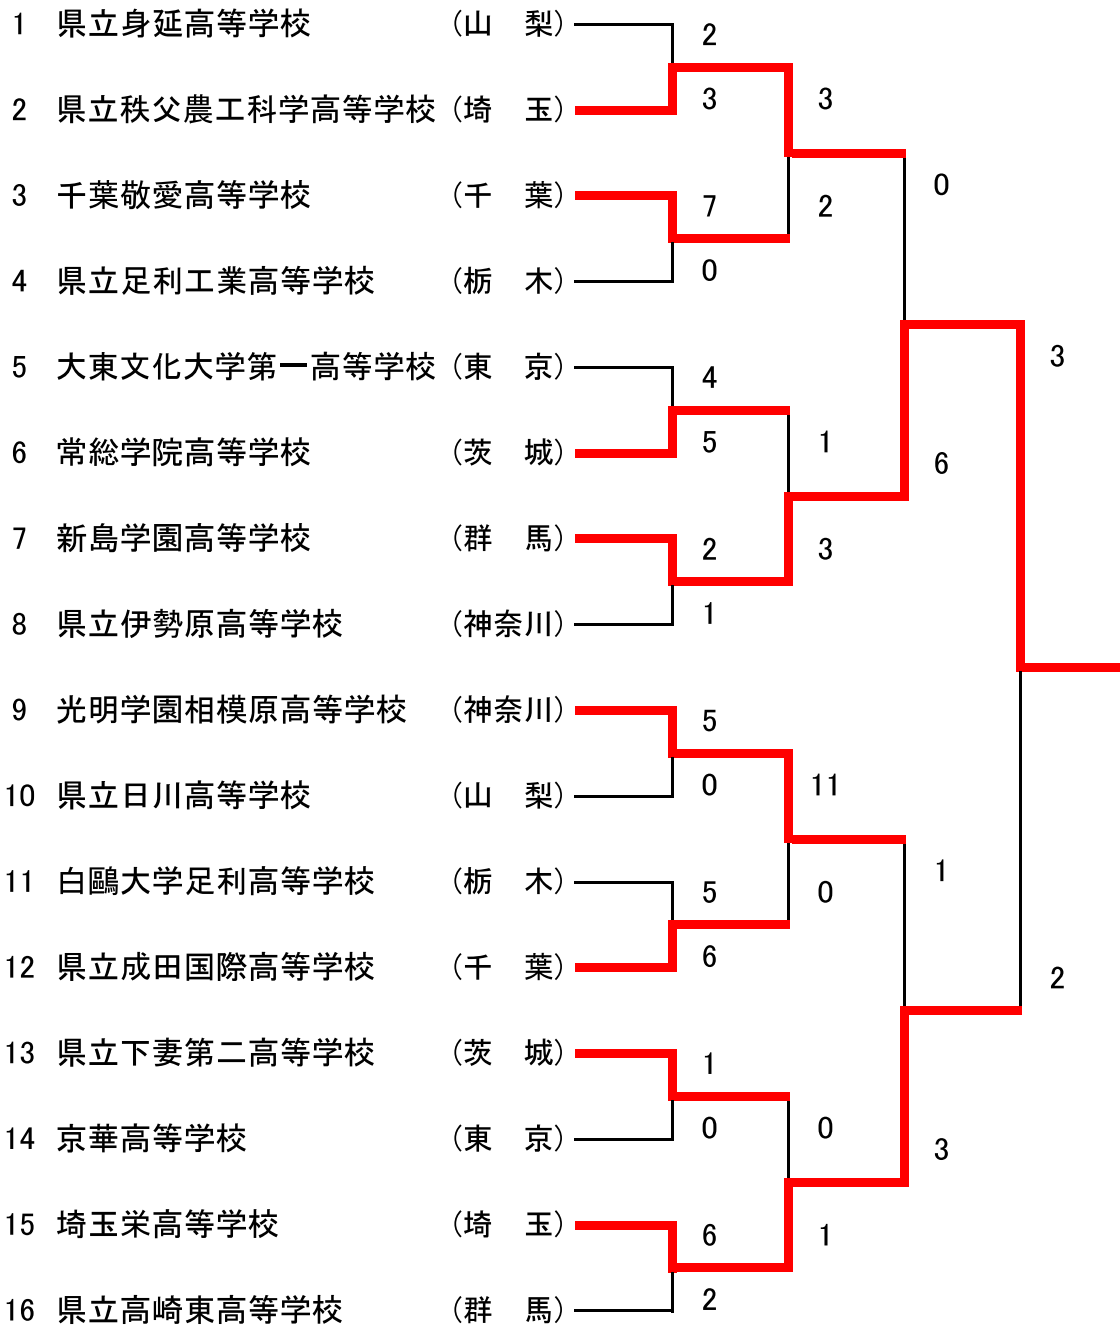

# 第63回 関東高等学校女子ソフトボール大会

期 日 平成25年6月1日(土)~2日(日)

会 場 栃木県大田原市、大田原グリーンパーク

優 勝 木更津総合高等学校  
 準優勝 白鷗大学足利高等学校  
 第3位 星野高等学校 , 太田市立商業高等学校

3年ぶり6回目  
木更津総合高等学校

# 第39回 関東高等学校男子ソフトボール大会

期 日 平成25年6月1日(土)~2日(日)

会 場 栃木県大田原市 美原運動公園、黒羽運動公園、大田原グリーンパーク

優 勝 新島学園高等学校

準優勝 埼玉栄高等学校

第3位 県立秩父農工科学高等学校 , 光明学園相模原高等学校

2年ぶり14回目  
新島学園高等学校