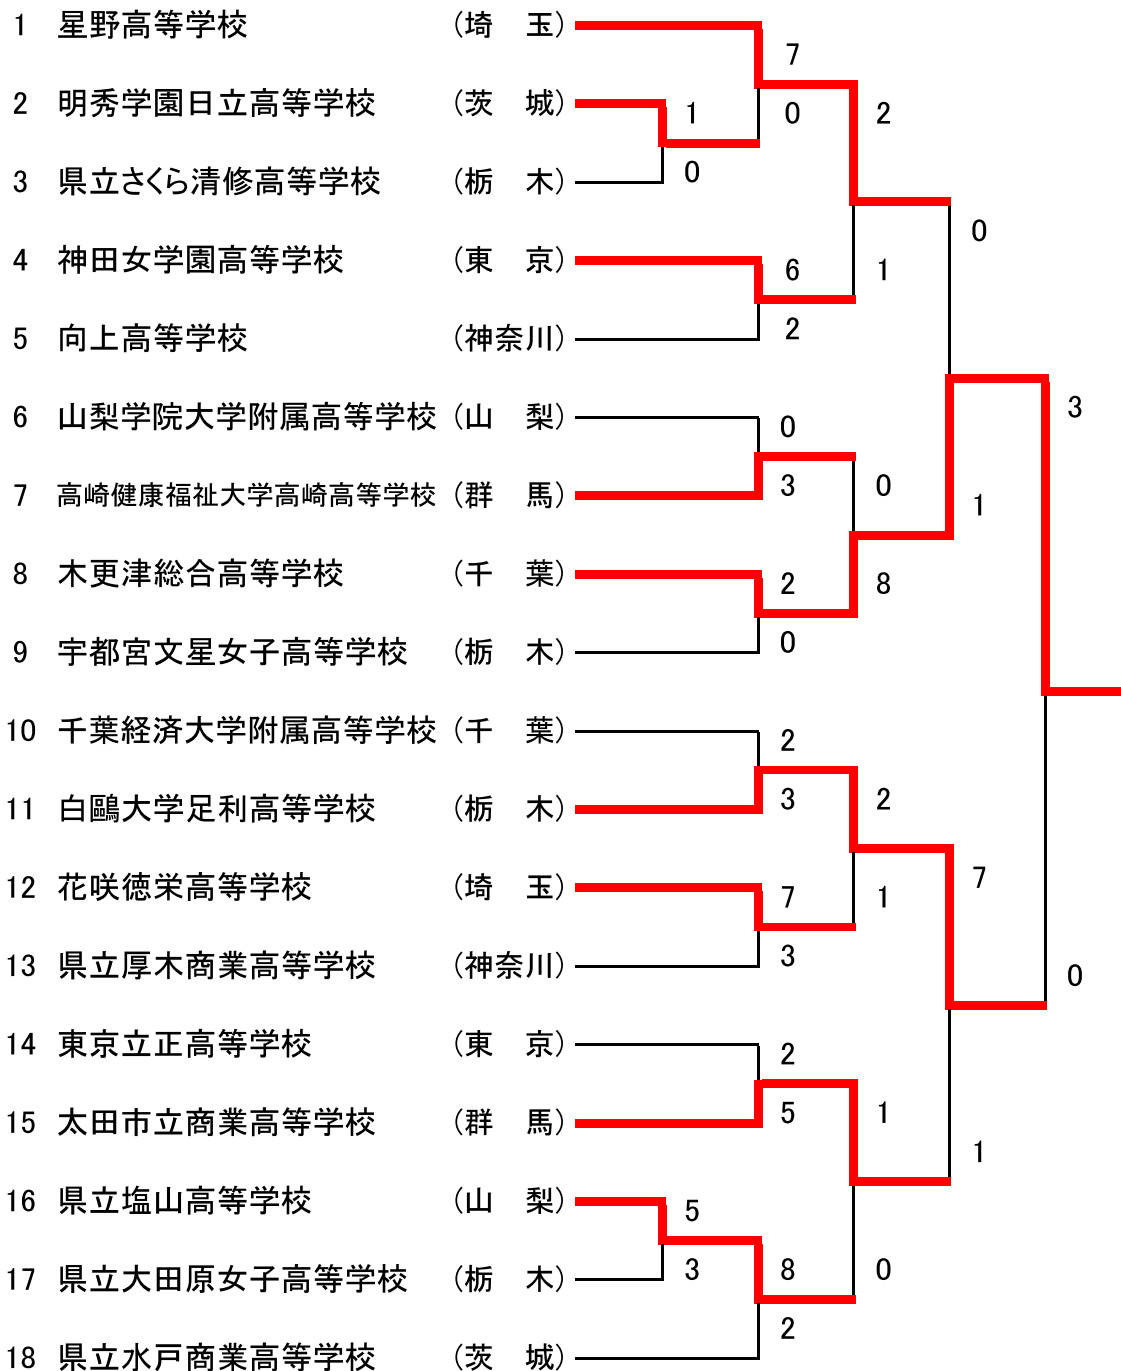

# 第63回 関東高等学校女子ソフトボール大会

期 日 平成25年6月1日(土)~2日(日)

会 場 栃木県大田原市、大田原グリーンパーク

優 勝 木更津総合高等学校  
 準優勝 白鷗大学足利高等学校  
 第3位 星野高等学校 , 太田市立商業高等学校

3年ぶり6回目  
木更津総合高等学校

# 第39回 関東高等学校男子ソフトボール大会

期 日 平成25年6月1日(土)~2日(日)

会 場 栃木県大田原市 美原運動公園、黒羽運動公園、大田原グリーンパーク

優 勝 新島学園高等学校

準優勝 埼玉栄高等学校

第3位 県立秩父農工科学高等学校 , 光明学園相模原高等学校

2年ぶり14回目  
新島学園高等学校