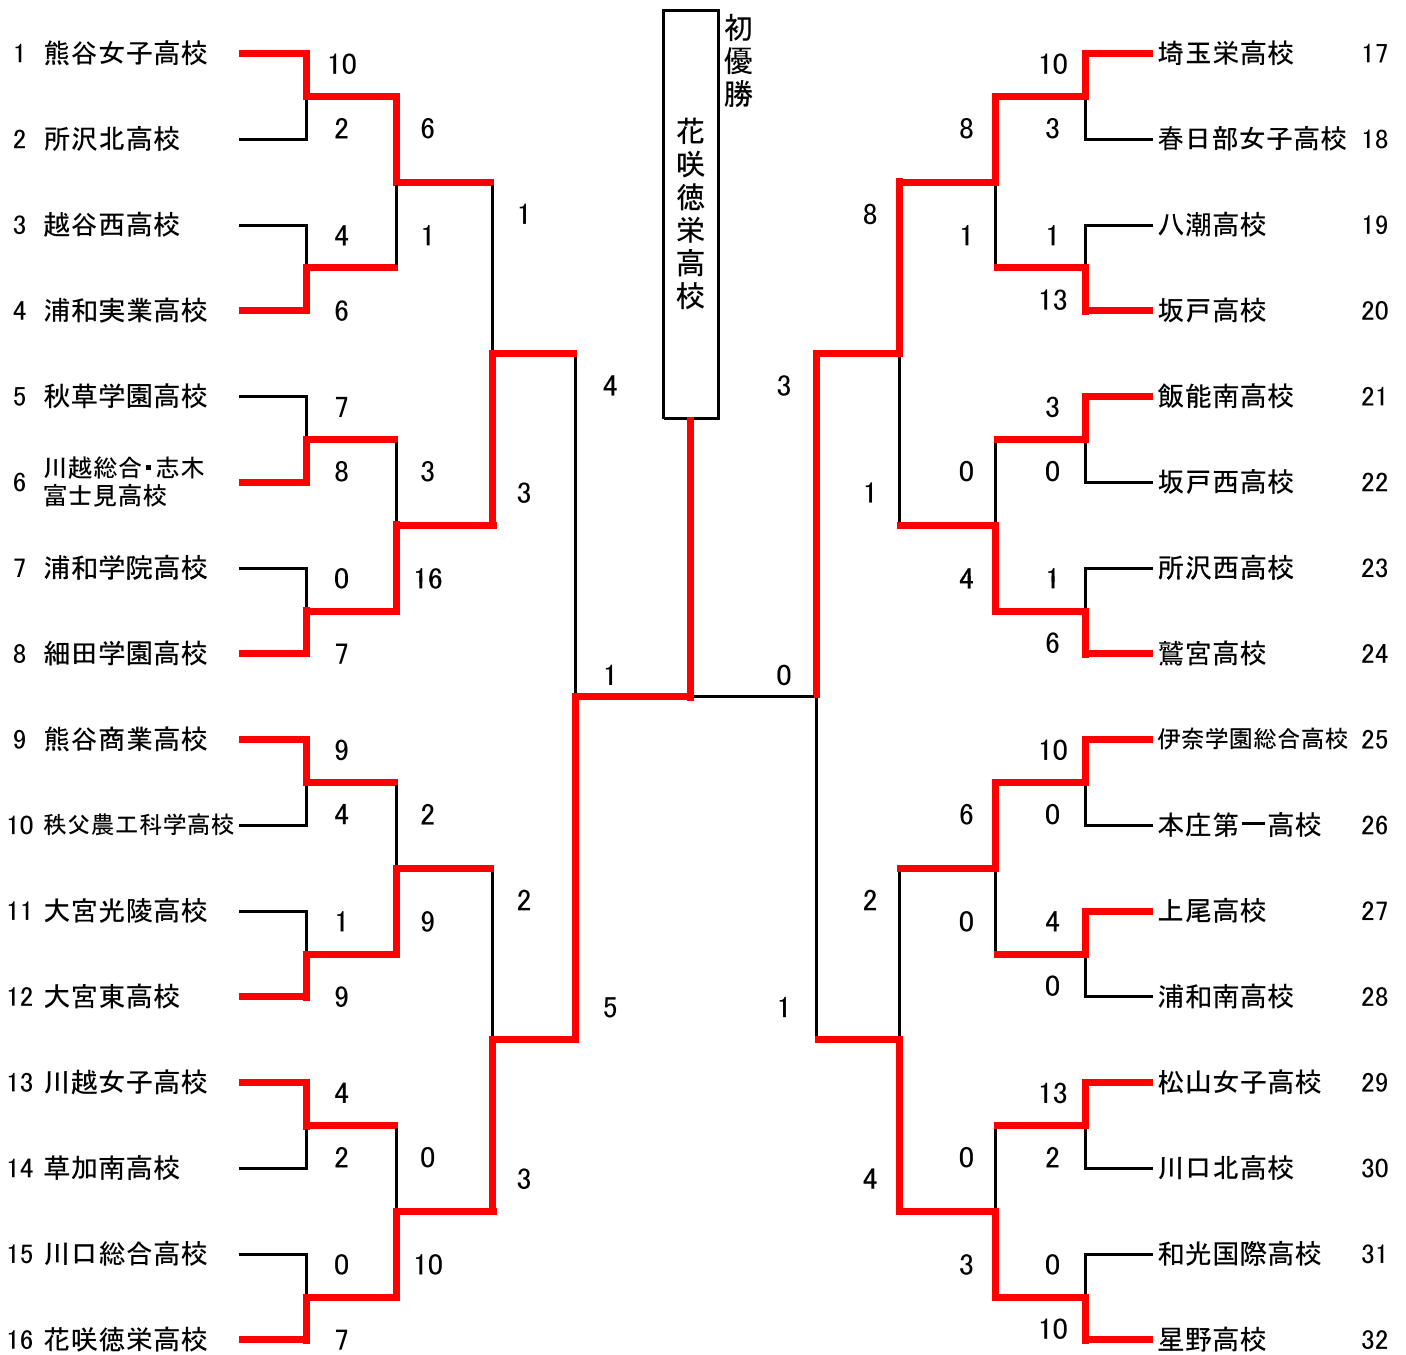

平成23年度県民総合体育大会兼ソフトボール新人大会兼全国高等学校選抜大会県予選

兼関東高等学校ソフトボール大会第1次予選(女子の部)

期日 平成23年11月12日(土)、14日(月)、15日(火)、16日(水)

会場 戸田市宮道満ソフトボール球場

優勝 花咲徳栄高校
準優勝 埼玉栄高校
第3位 星野高校、細田学園高校

平成23年度県民総合体育大会兼ソフトボール新人大会兼全国高等学校選抜大会県予選
兼関東高等学校ソフトボール大会第1次予選(男子の部)

期 日 平成23年11月12日(土)、16日(水)

会 場 さいたま市荒川総合運動公園、戸田市営道満ソフトボール球場

優 勝 埼玉栄高校
準優勝 川越東高校
第3位 浦和学院高校 、 秩父農工科学高校