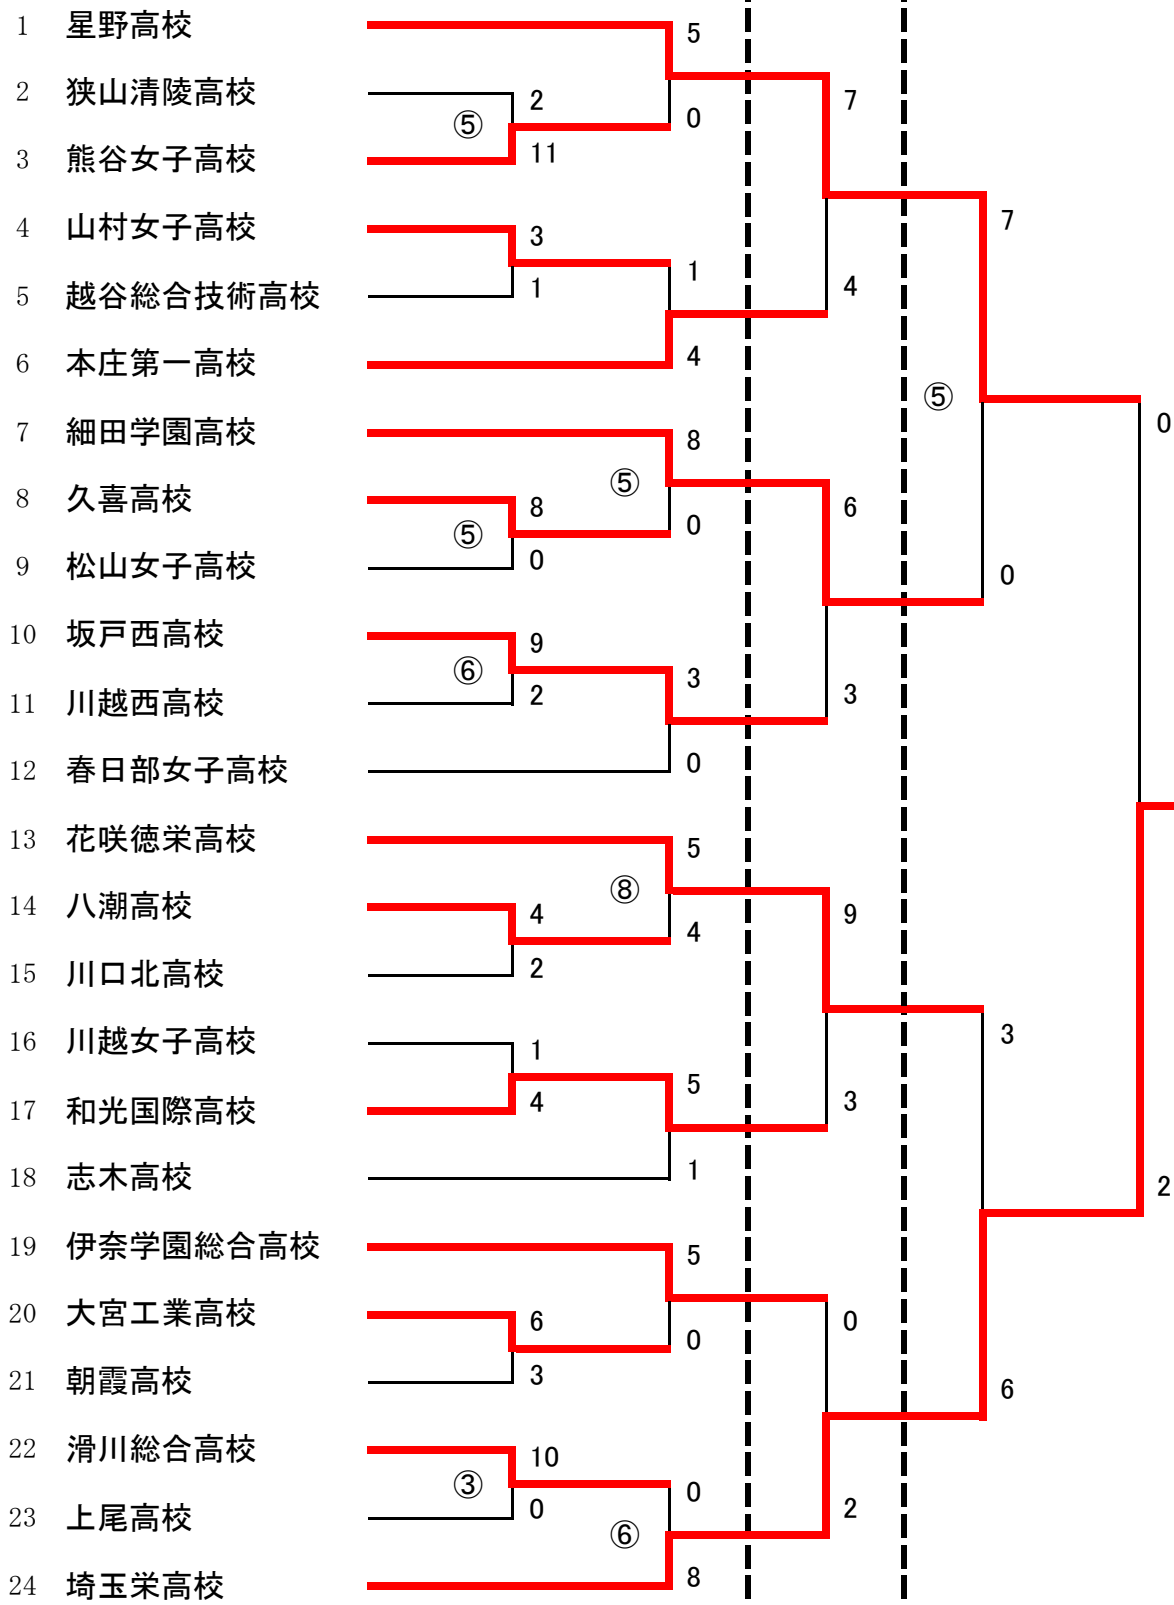

平成19年度 関東高等学校ソフトボール大会 埼玉県予選会 (女子)

期 日 平成19年4月20日(金)、21日(土)、22日(日)、予備日23日(月)

会 場 坂戸市民総合運動公園

4月20日

4月21日

4月22日

埼玉栄高校

4年連続優勝