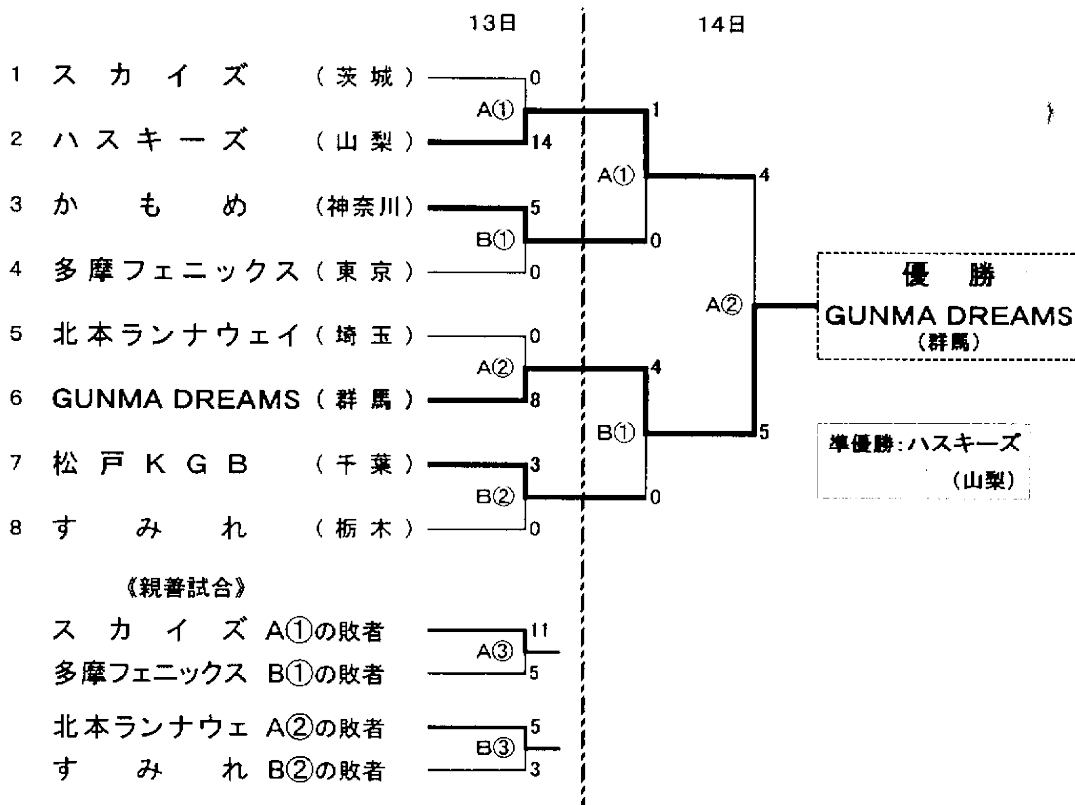

第21回 関東エルダーソフトボール大会

期日：平成24年10月13日(土)・14日(日)

会場：中央市・玉穂ふるさとふれあい公園グラウンド (A・B球場)

試合時間：10/13 ① 11:00～ ② 13:00～ ③ 15:00～ 10/14 ① 9:00～ ② 11:00～

第16回 関東エルデストソフトボール大会

期日：平成24年10月13日(土)・14日(日)

会場：中央市・中巨摩第二公園グラウンド (C・D球場) ※10/14 決勝のみ B球場へ