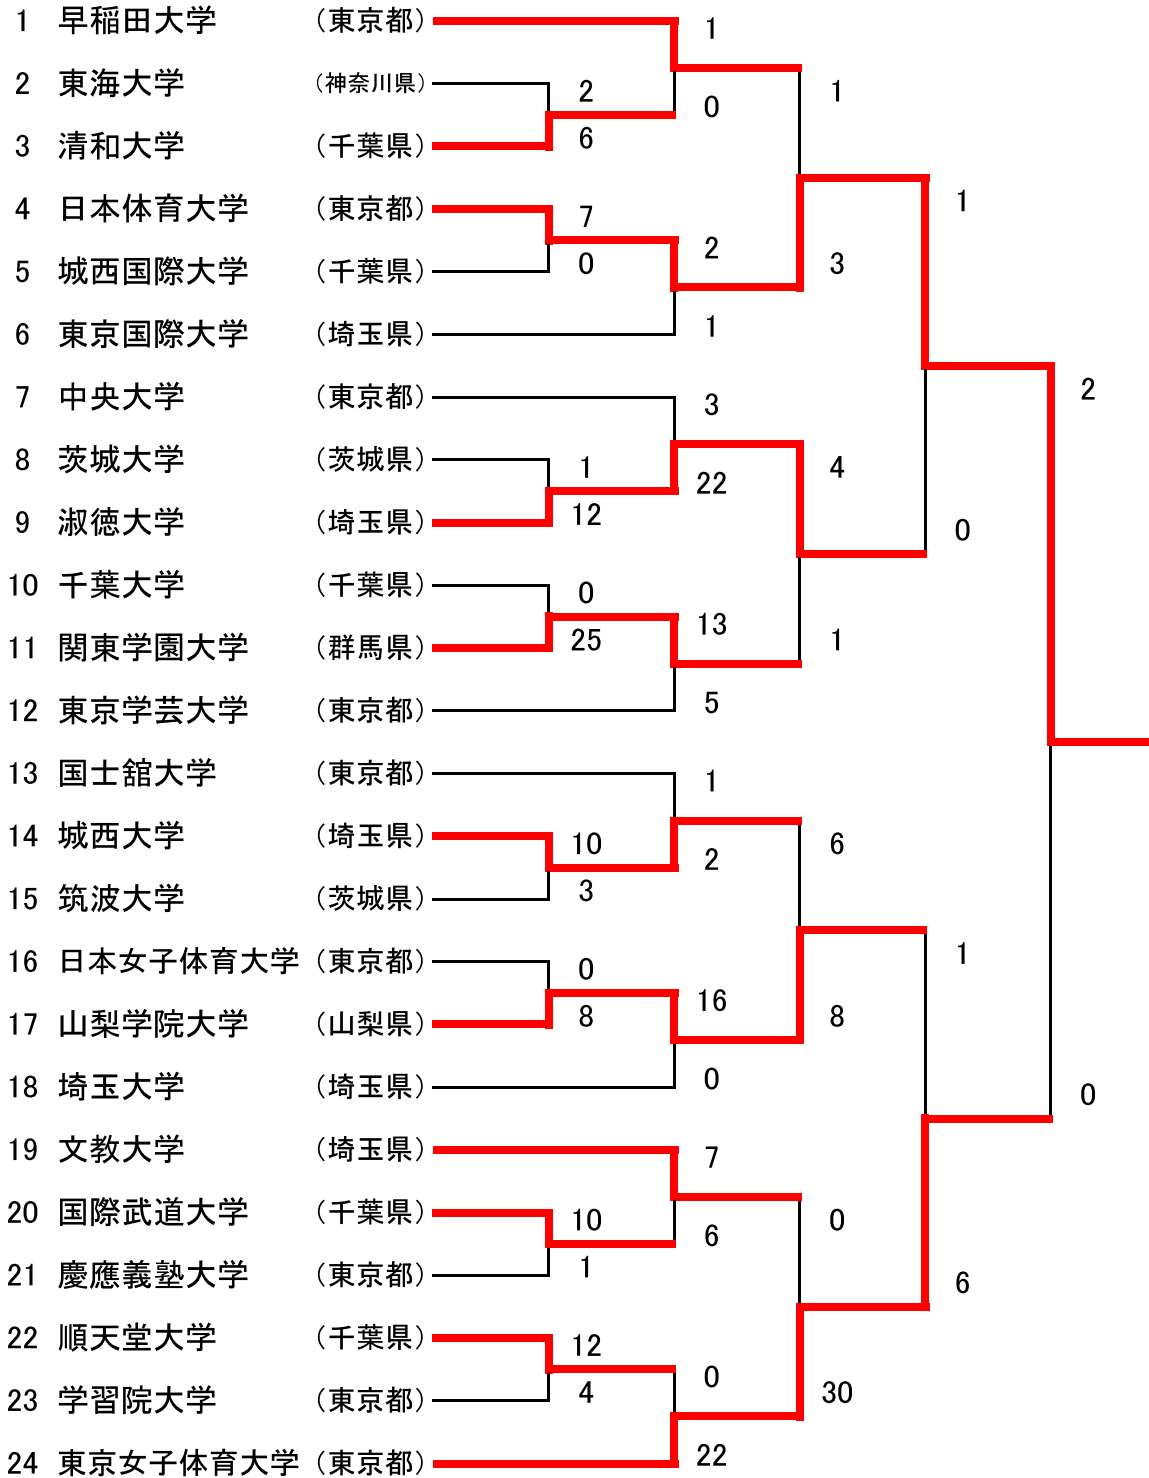

第42回 関東大学ソフトボール選手権大会(男子)

期 日 平成23年10月29日(土)～31日(月)

会 場 埼玉県 A:坂戸市民運動公園軟式球場A面
 B:坂戸市民運動公園軟式球場B面
 C:坂戸市運動公園第2多目的A面
 D:鶴ヶ島市運動公園メイングラウンド
 E:鶴ヶ島市運動公園サブグラウンド

第42回 関東大学ソフトボール選手権大会(女子)

期 日 平成23年10月29日(土)~31日(月)

会 場 埼玉県 B:坂戸市民運動公園軟式球場B面 I:東松山市駒形公園ソフトボール場A面
 F:毛呂山町大類多目的グラウンド J:東松山市駒形公園ソフトボール場B面
 G:毛呂山町大類ソフトボールパークA面
 H:毛呂山町大類ソフトボールパークB面

3年ぶり
16回目

日本体育大学