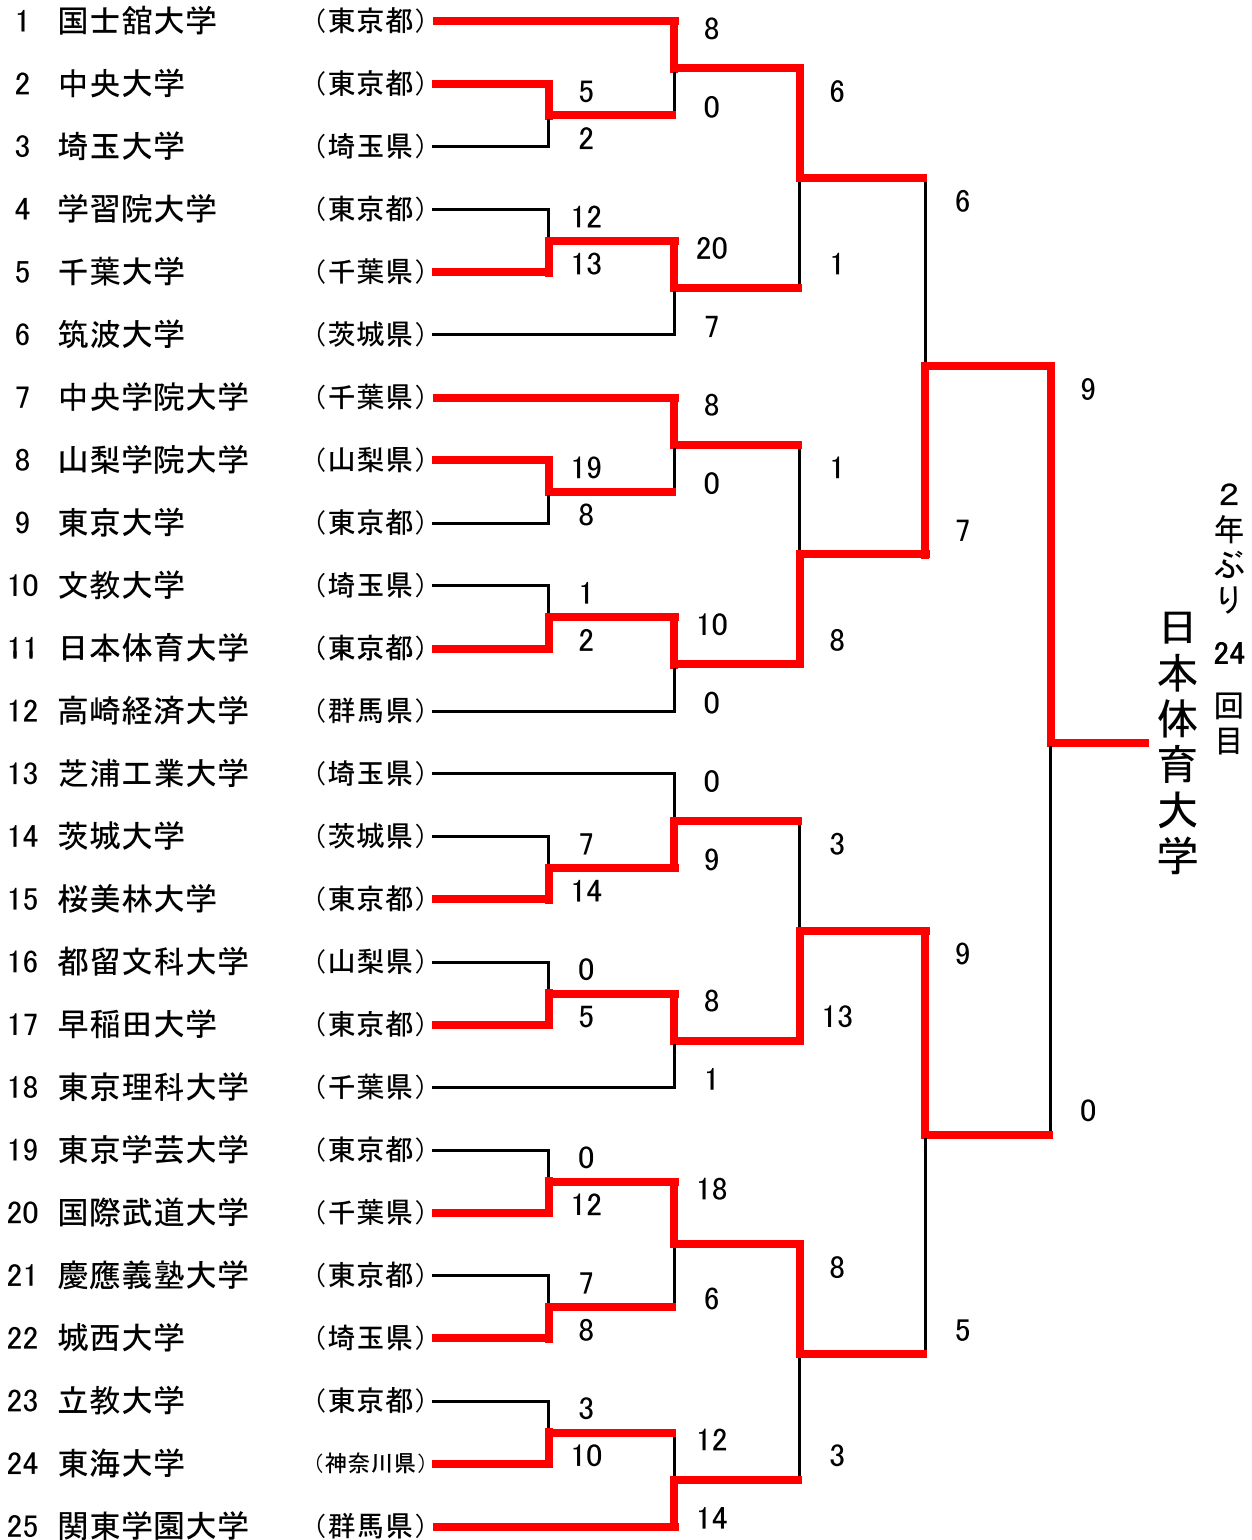

第42回 関東大学ソフトボール選手権大会(男子)

期 日 平成23年10月29日(土)～31日(月)

会 場 埼玉県 A:坂戸市民運動公園軟式球場A面
 B:坂戸市民運動公園軟式球場B面
 C:坂戸市運動公園第2多目的A面
 D:鶴ヶ島市運動公園メイングラウンド
 E:鶴ヶ島市運動公園サブグラウンド

第42回 関東大学ソフトボール選手権大会(女子)

期 日 平成23年10月29日(土)~31日(月)

会 場 埼玉県 B:坂戸市民運動公園軟式球場B面 I:東松山市駒形公園ソフトボール場A面
 F:毛呂山町大類多目的グラウンド J:東松山市駒形公園ソフトボール場B面
 G:毛呂山町大類ソフトボールパークA面
 H:毛呂山町大類ソフトボールパークB面

3年ぶり
16回目

日本体育大学